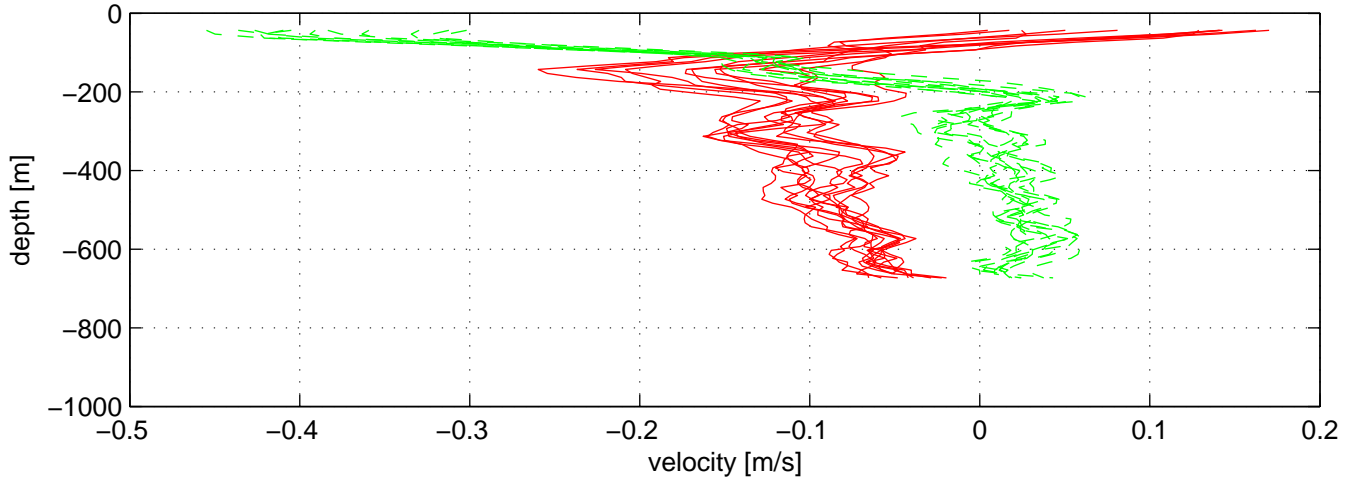

### I08S station #164 (V2)

SADCP U(-r) and V(--g) profiles

ship nav (g.) start (bp) end (kp) SADCP (rp)