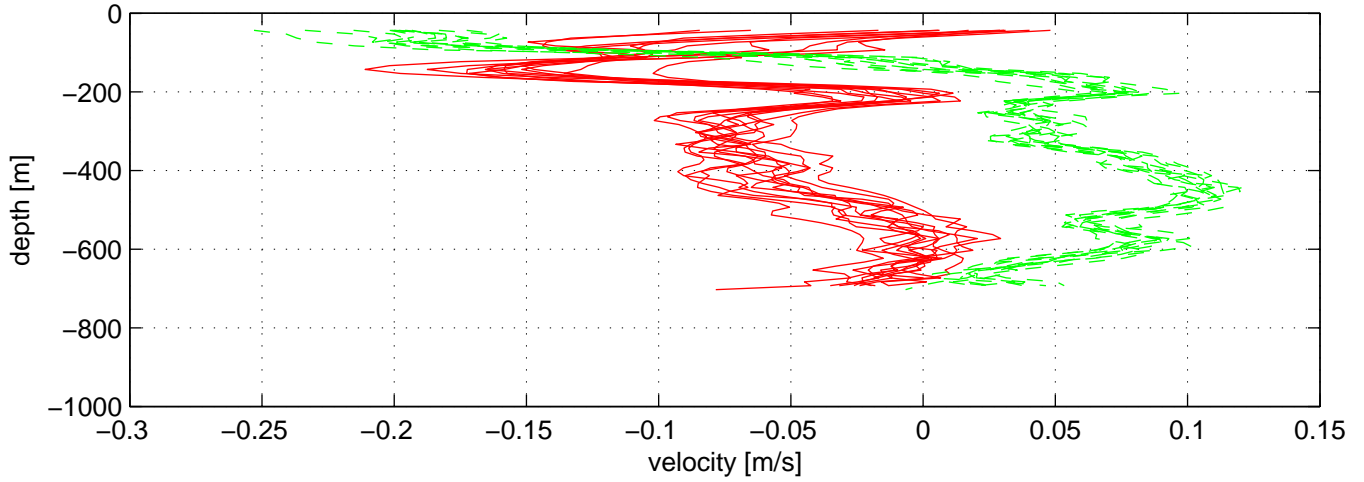

I08S station #165 (V2)

SADCP U(-r) and V(--g) profiles

ship nav (g.) start (bp) end (kp) SADCP (rp)