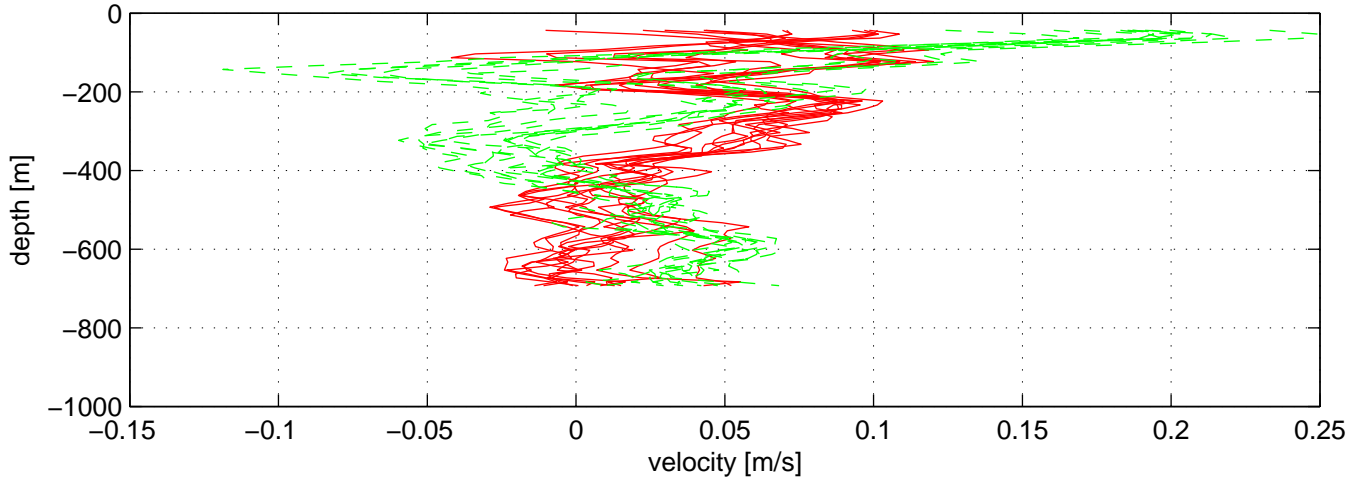

### I08S station #168 (V2)

SADCP U(-r) and V(--g) profiles

### ship nav (g.) start (bp) end (kp) SADCP (rp)