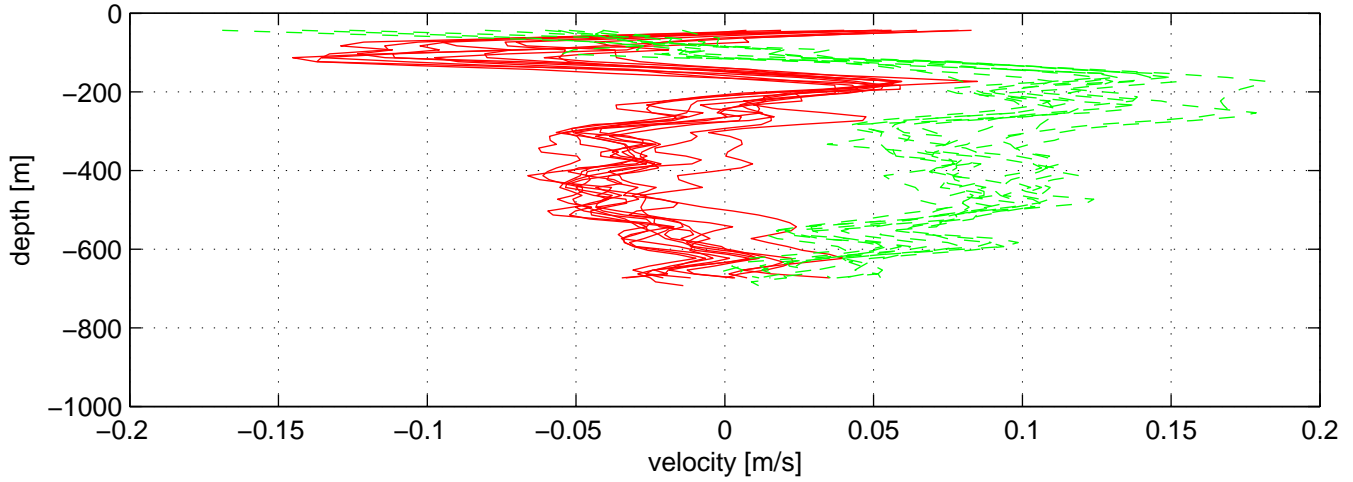

### I08S station #170 (V2)

SADCP U(-r) and V(--g) profiles

ship nav (g.) start (bp) end (kp) SADCP (rp)