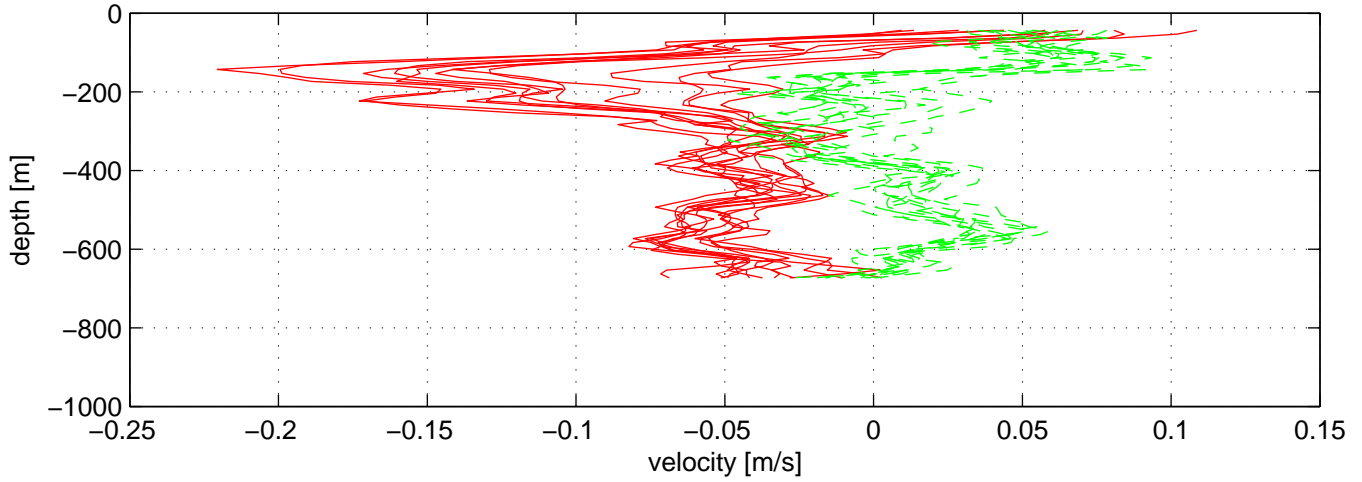

### I08S station #173 (V2)

SADCP U(-r) and V(--g) profiles

ship nav (g.) start (bp) end (kp) SADCP (rp)