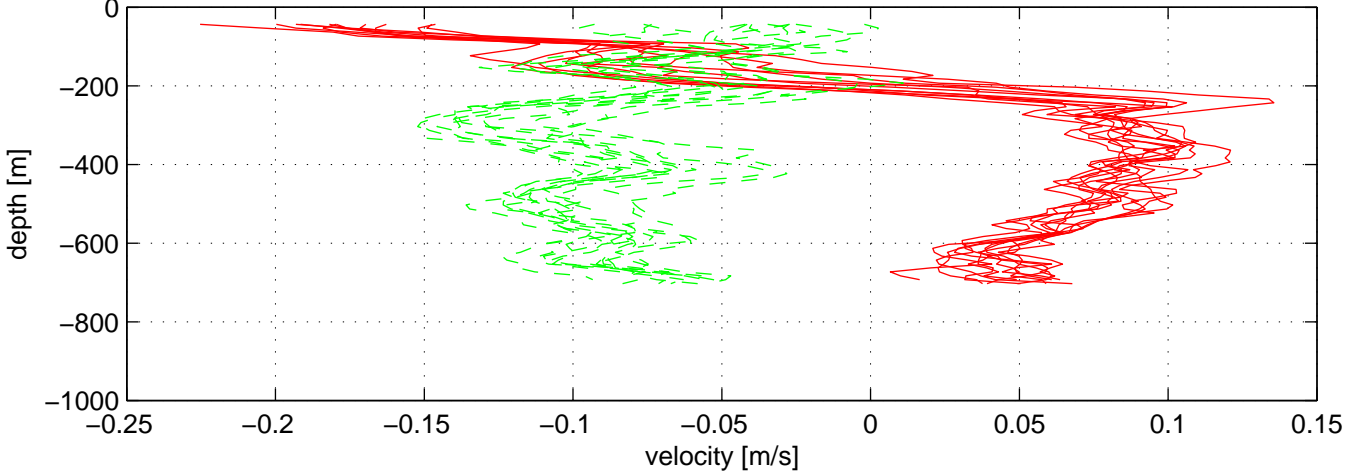

I08S station #175 (V2)

SADCP U(-r) and V(--g) profiles

ship nav (g.) start (bp) end (kp) SADCP (rp)