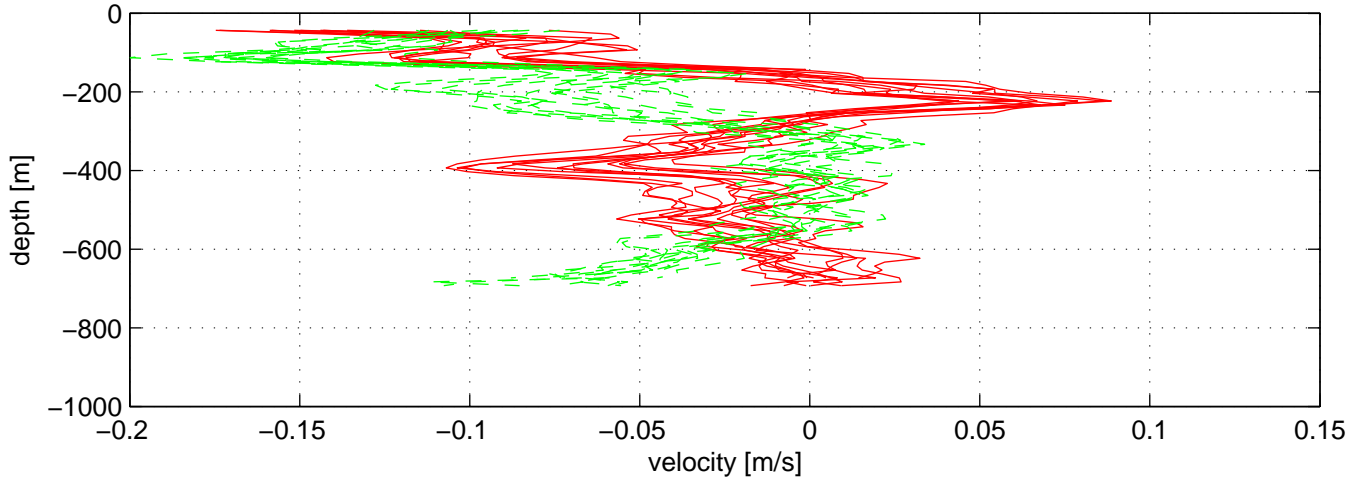

### I08S station #176 (V2)

SADCP U(-r) and V(--g) profiles

### ship nav (g.) start (bp) end (kp) SADCP (rp)