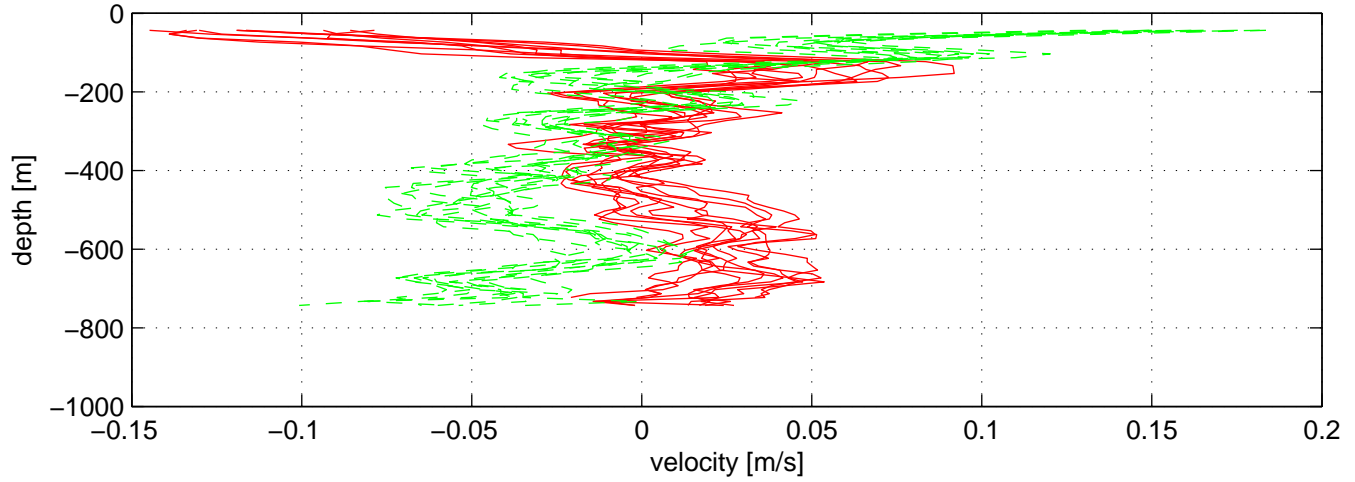

I08S station #180 (V2)

SADCP U(-r) and V(--g) profiles

ship nav (g.) start (bp) end (kp) SADCP (rp)