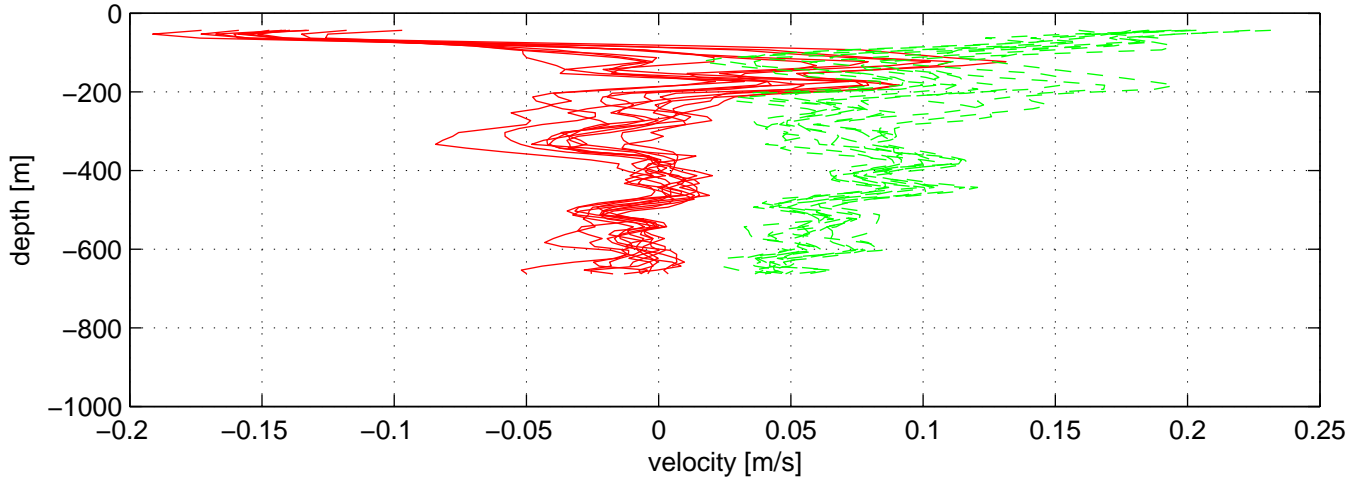

### I08S station #181 (V2)

SADCP U(-r) and V(--g) profiles

### ship nav (g.) start (bp) end (kp) SADCP (rp)