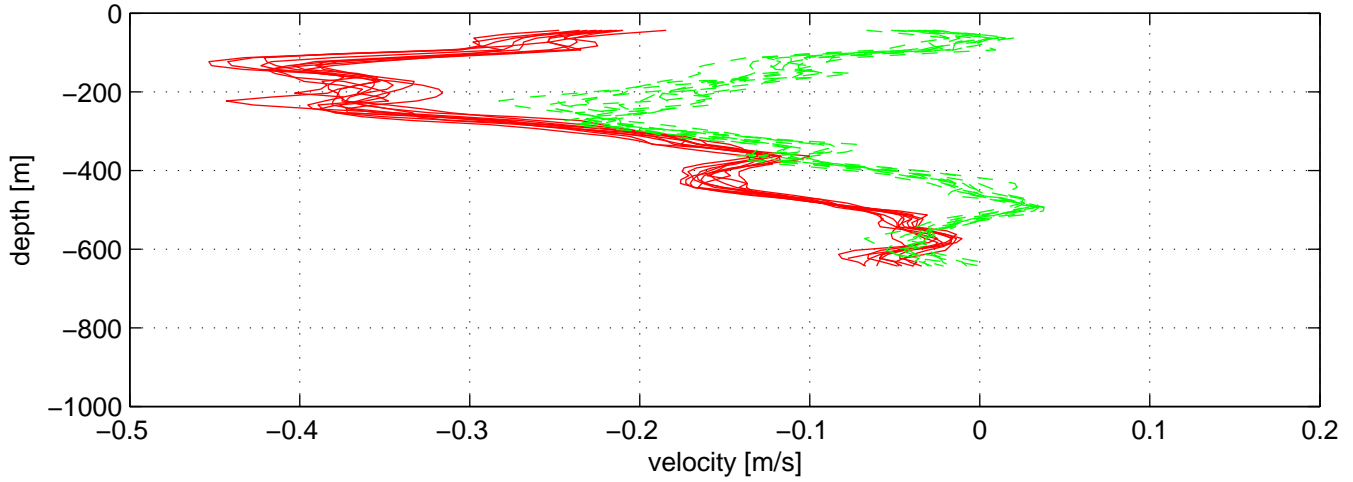

I08S station #183 (V2)

SADCP U(-r) and V(--g) profiles

ship nav (g.) start (bp) end (kp) SADCP (rp)