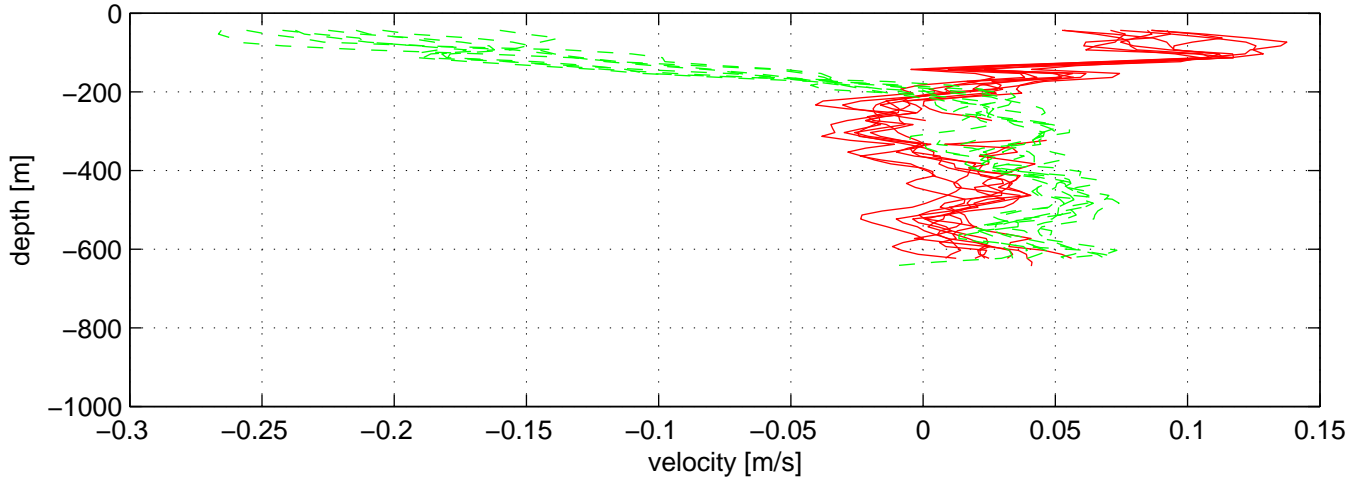

### I08S station #189 (V2)

SADCP U(-r) and V(--g) profiles

### ship nav (g.) start (bp) end (kp) SADCP (rp)