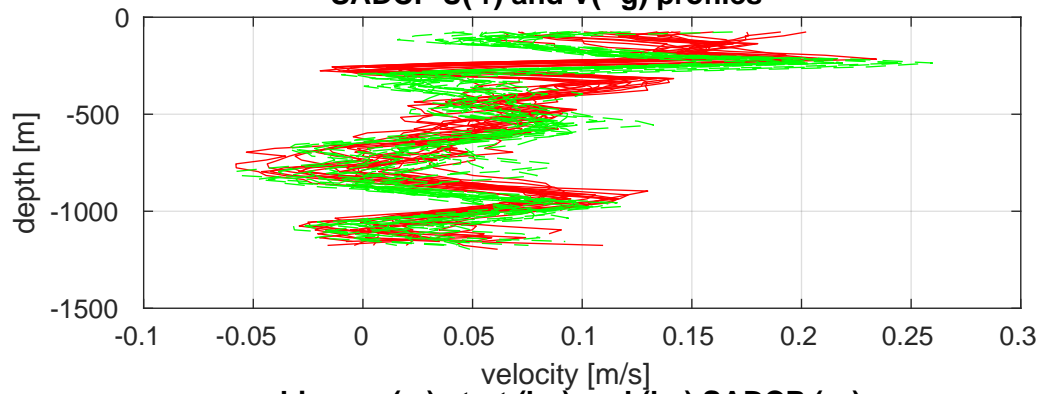

P06 station #125 (V2)
SADCP U(-r) and V(--g) profiles

ship nav (g.) start (bp) end (kp) SADCP (rp)