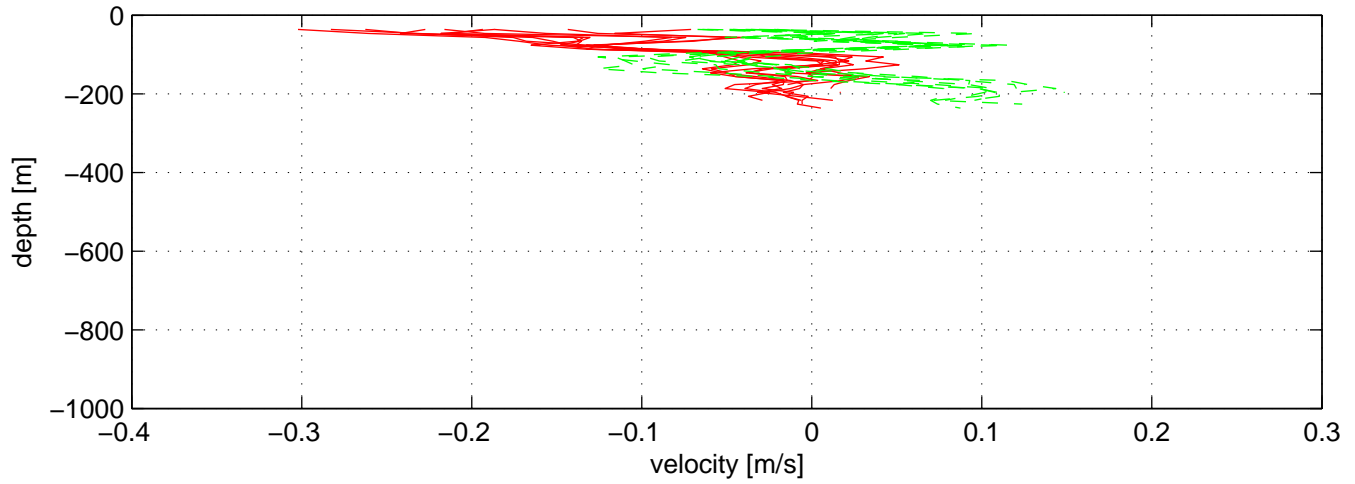

# rh10251 (LADCP #033; V5)

SADCP U(-r) and V(--g) profiles

ship nav (g.) start (bp) end (kp) SADCP (rp)