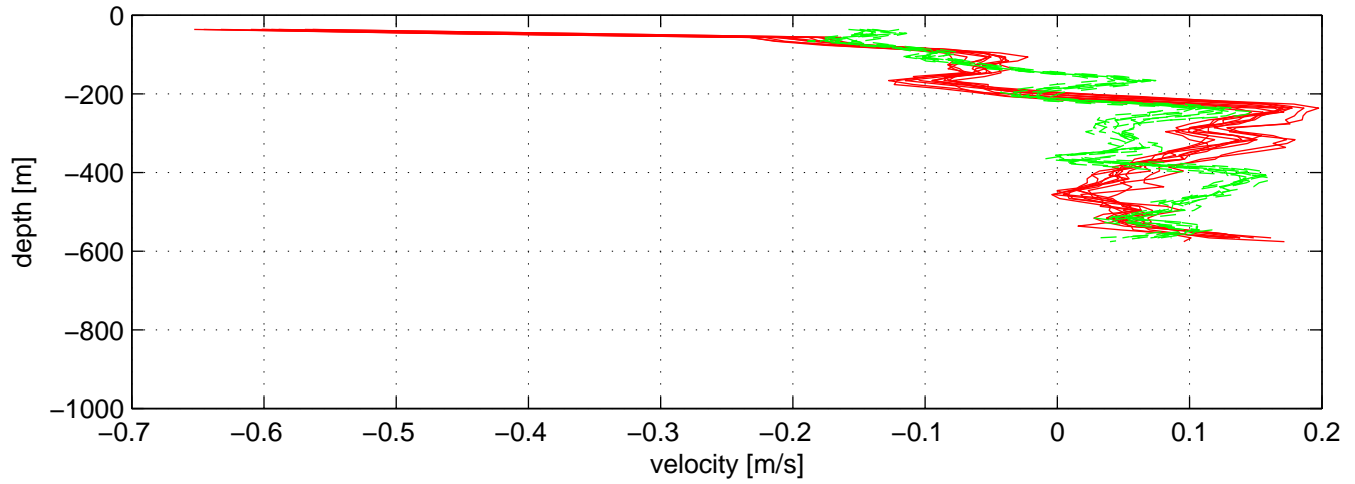

# rh10481 (LADCP #056; V5)

SADCP U(-r) and V(--g) profiles

ship nav (g.) start (bp) end (kp) SADCP (rp)