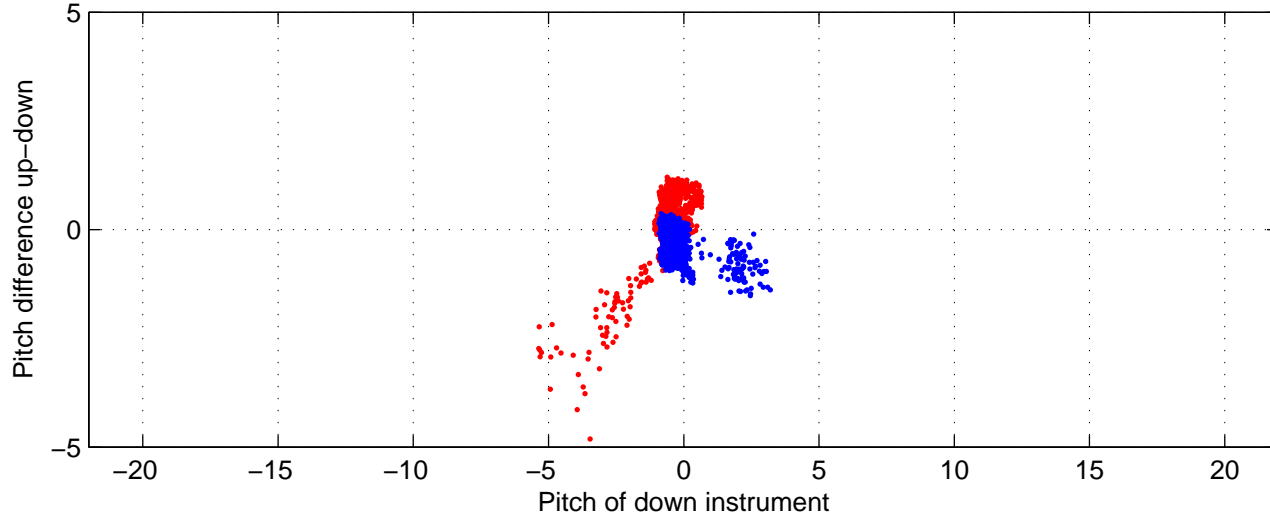

rh10491 (LADCP #057; V5) Figure 6

Heading offset : 88.1923 (r/b: down-/upcast)

Pitch offset : -0.67818

Roll offset : -0.9539