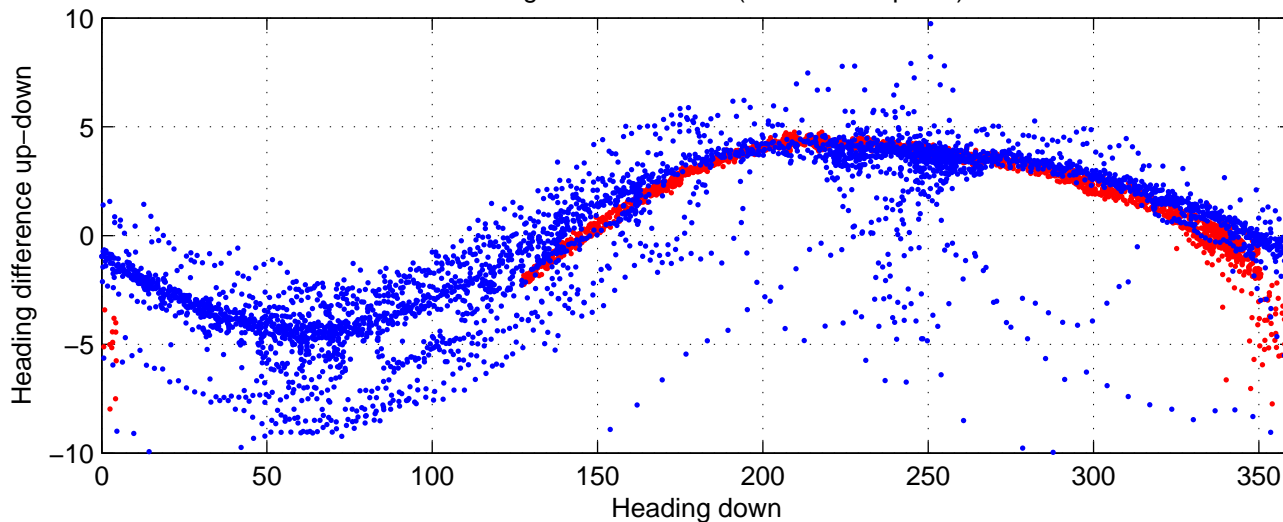

rh10491 (LADCP #057; V5) Figure 6

Heading offset : 88.1923 (r/b: down-/upcast)

Pitch offset : -0.67818

Roll offset : -0.9539