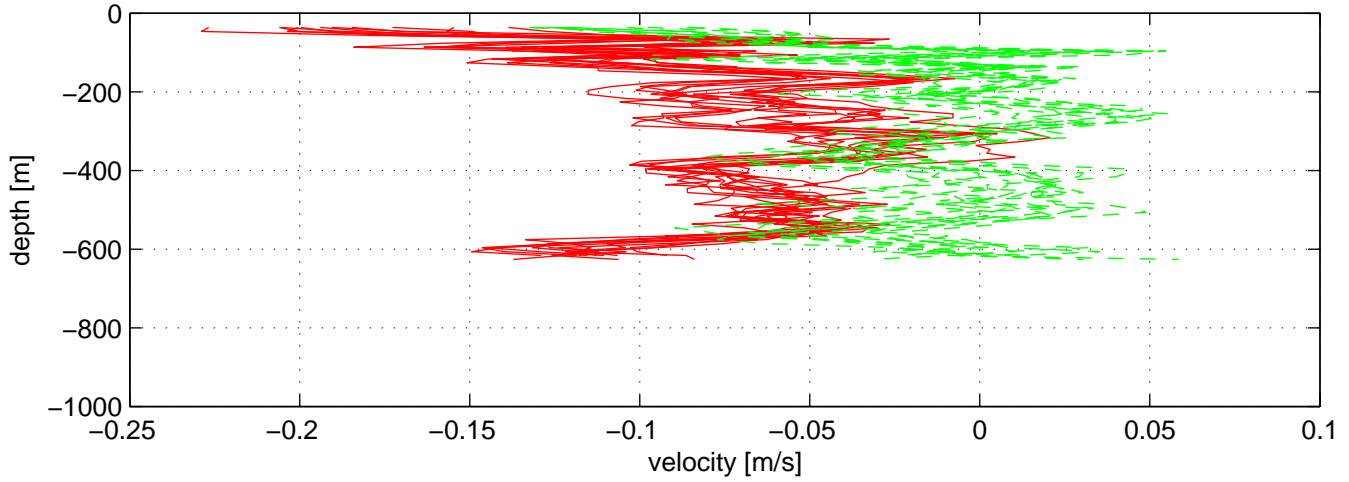

# rh10811 (LADCP #089; V5)

SADCP U(-r) and V(--g) profiles

ship nav (g.) start (bp) end (kp) SADCP (rp)