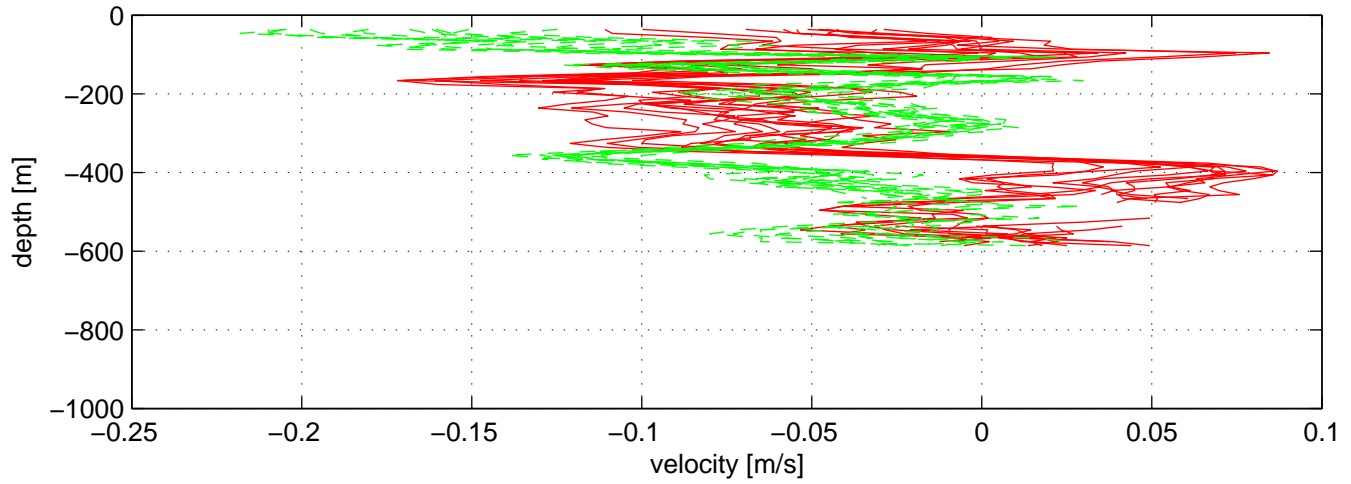

# rh10841 (LADCP #092; V5)

SADCP U(-r) and V(--g) profiles

ship nav (g.) start (bp) end (kp) SADCP (rp)