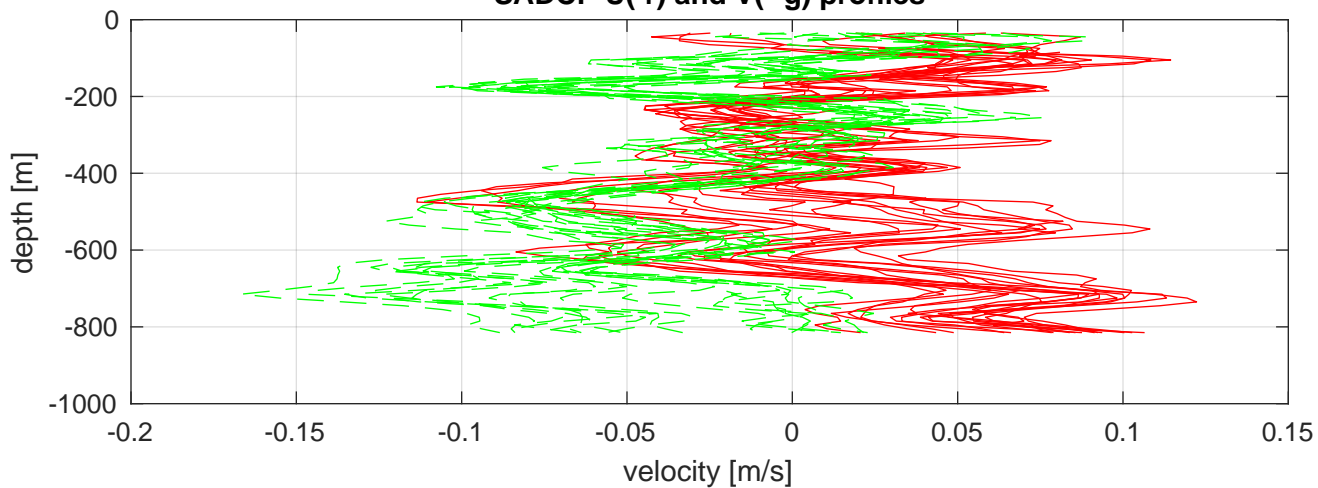

I7N station #5 (V2) SADCP U(-r) and V(--g) profiles

ship nav (g.) start (bp) end (kp) SADCP (rp)