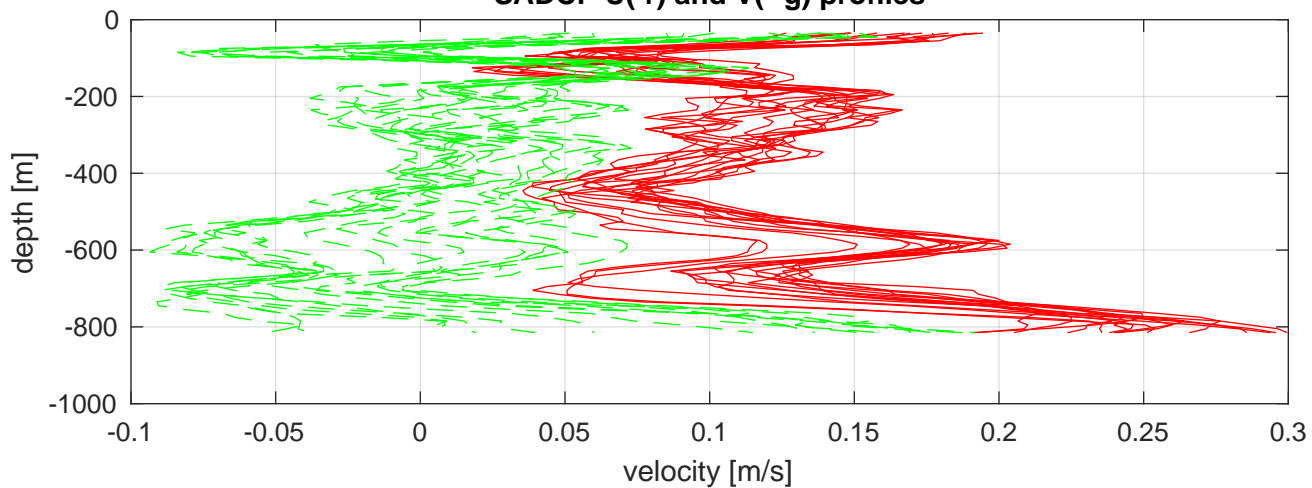

I7N station #7 (V2)
SADCP U(-r) and V(--g) profiles

ship nav (g.) start (bp) end (kp) SADCP (rp)