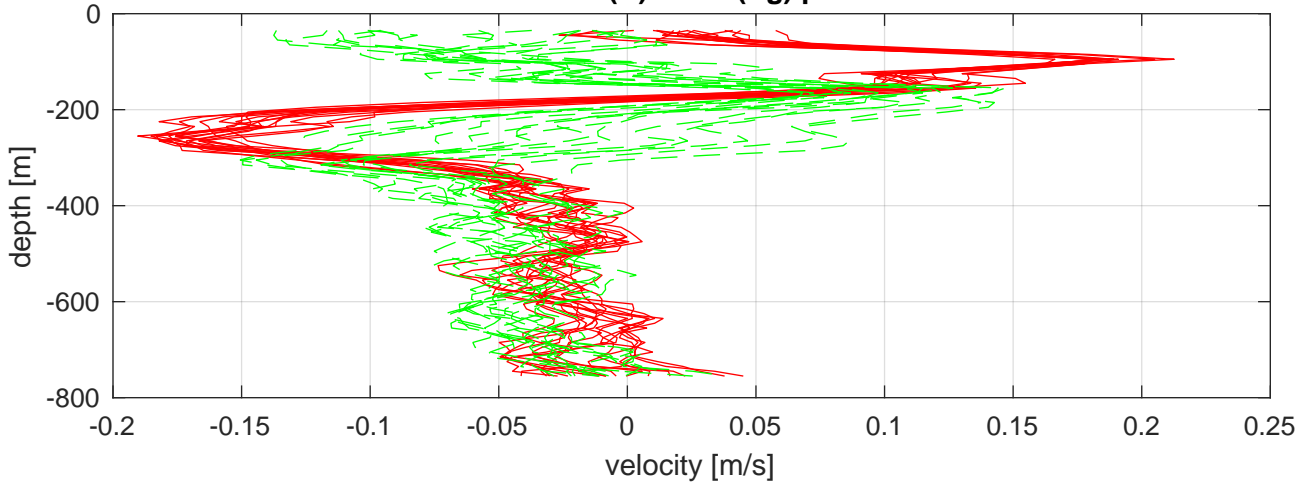

### I7N station #12 (V2) SADCP U(-r) and V(--g) profiles

### ship nav (g.) start (bp) end (kp) SADCP (rp)