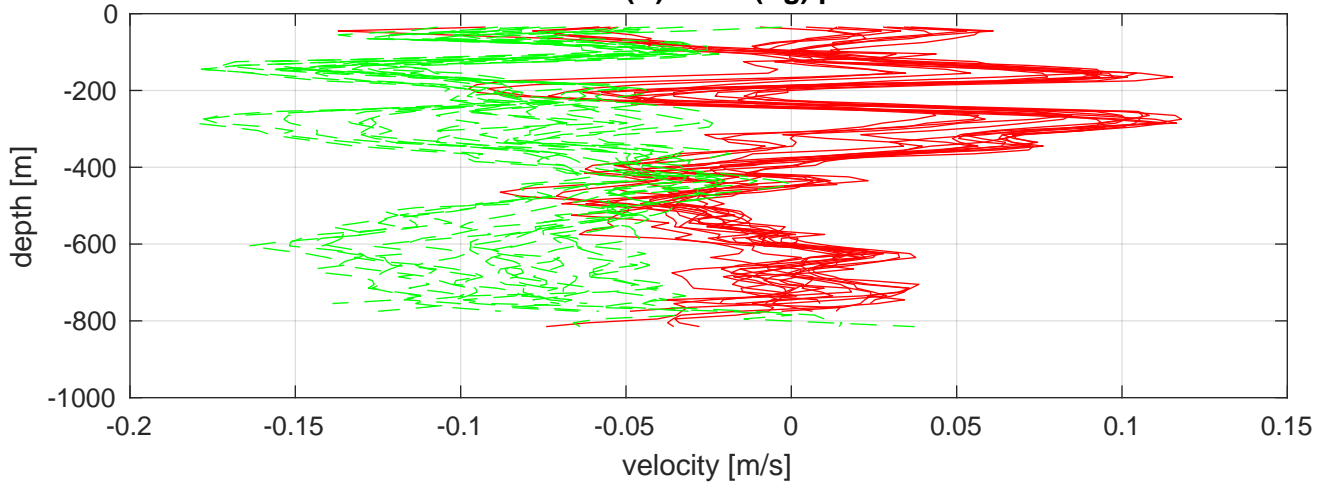

I7N station #15 (V2)
SADCP U(-r) and V(--g) profiles

ship nav (g.) start (bp) end (kp) SADCP (rp)