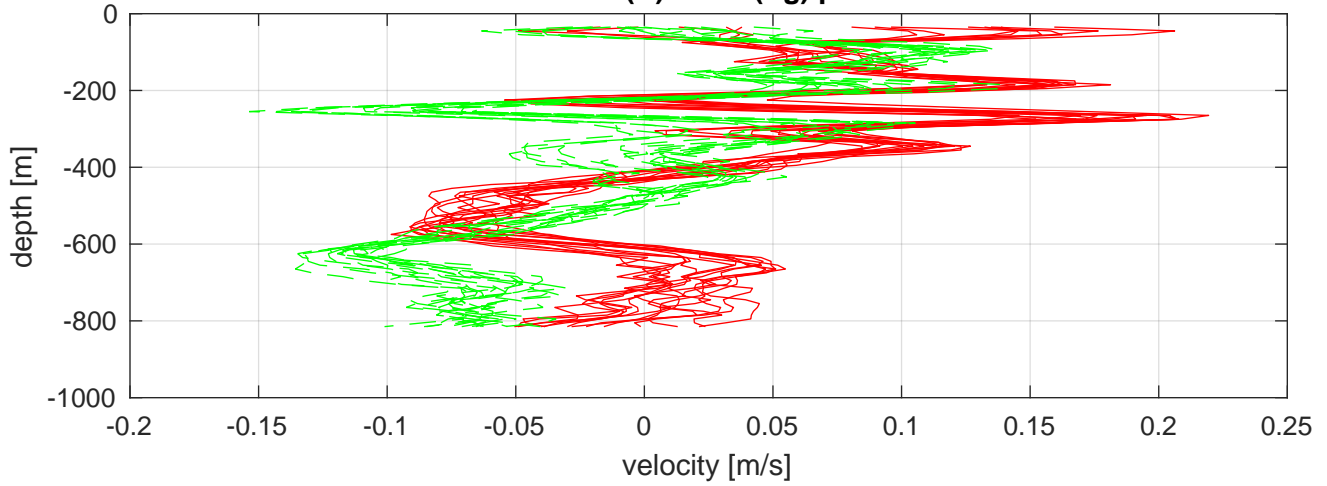

I7N station #17 (V2)
SADCP U(-r) and V(--g) profiles

ship nav (g.) start (bp) end (kp) SADCP (rp)