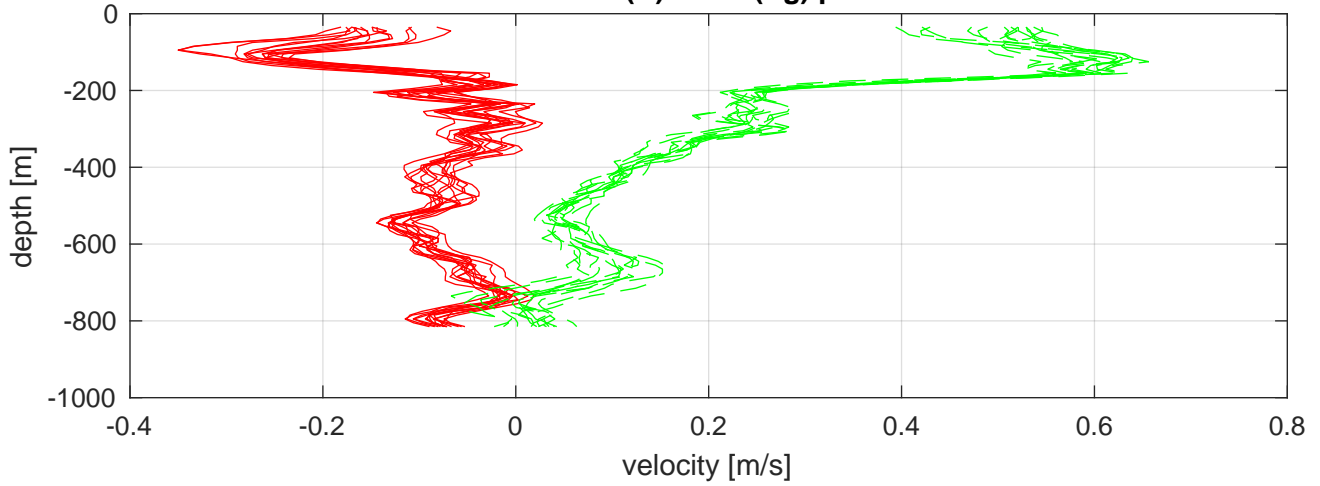

**I7N station #22 (V2)**  
**SADCP U(-r) and V(--g) profiles**

**ship nav (g.) start (bp) end (kp) SADCP (rp)**