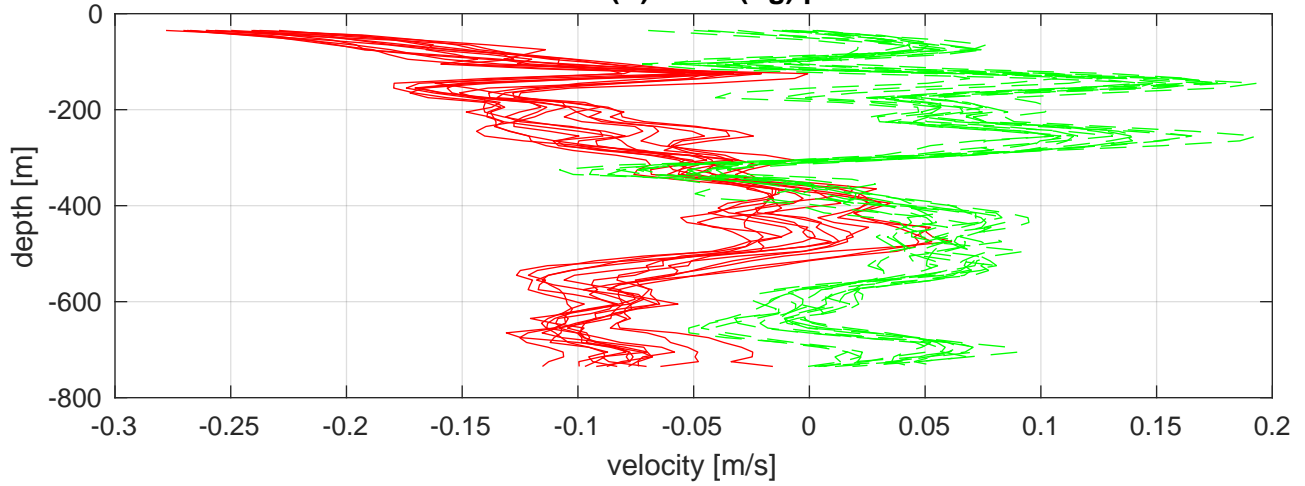

**I7N station #24 (V2)**  
**SADCP U(-r) and V(--g) profiles**

**ship nav (g.) start (bp) end (kp) SADCP (rp)**