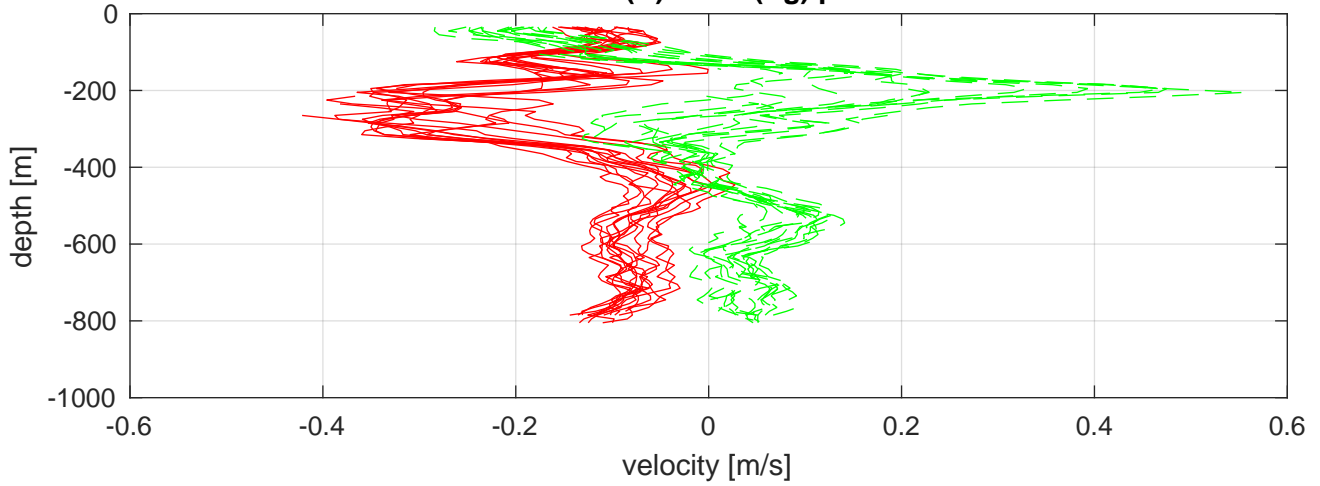

**I7N station #30 (V2)**  
**SADCP U(-r) and V(--g) profiles**

**ship nav (g.) start (bp) end (kp) SADCP (rp)**