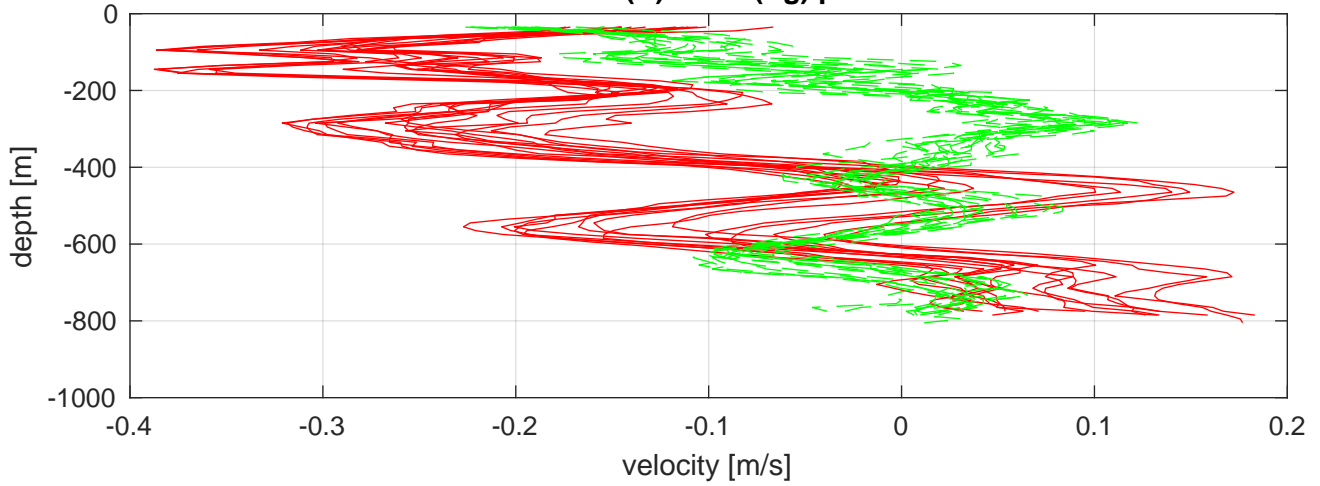

**I7N station #32 (V2)**  
**SADCP U(-r) and V(--g) profiles**

**ship nav (g.) start (bp) end (kp) SADCP (rp)**