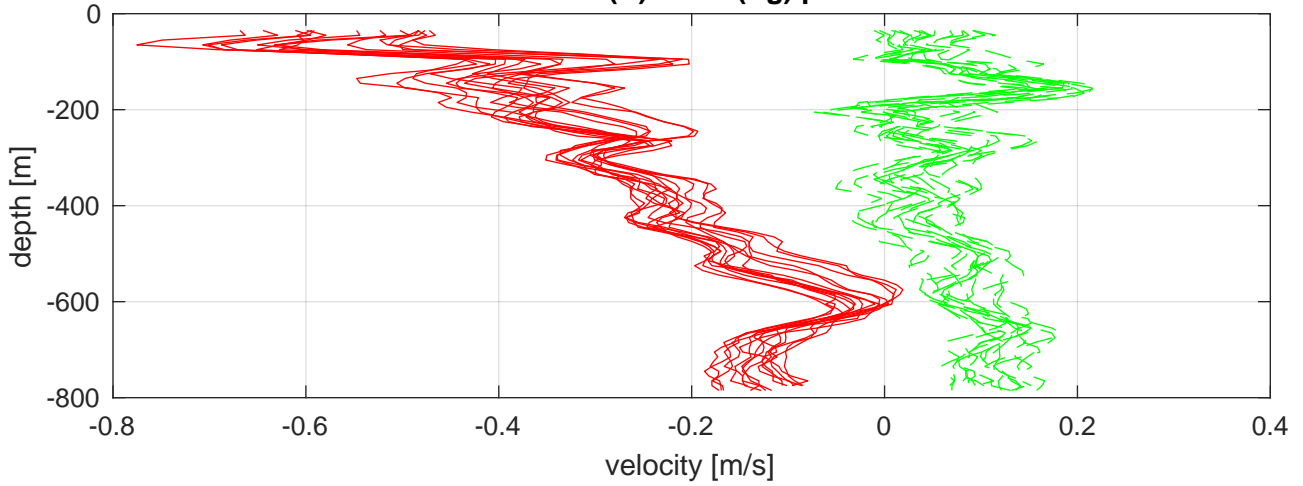

I7N station #34 (V2)
SADCP U(-r) and V(--g) profiles

ship nav (g.) start (bp) end (kp) SADCP (rp)