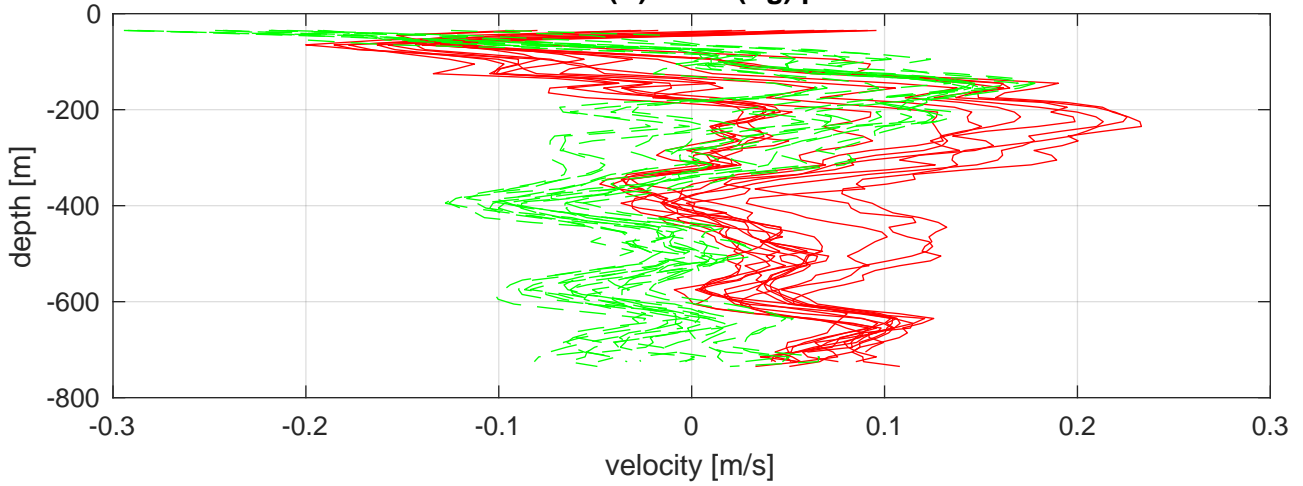

I7N station #38 (V2)
SADCP U(-r) and V(--g) profiles

ship nav (g.) start (bp) end (kp) SADCP (rp)