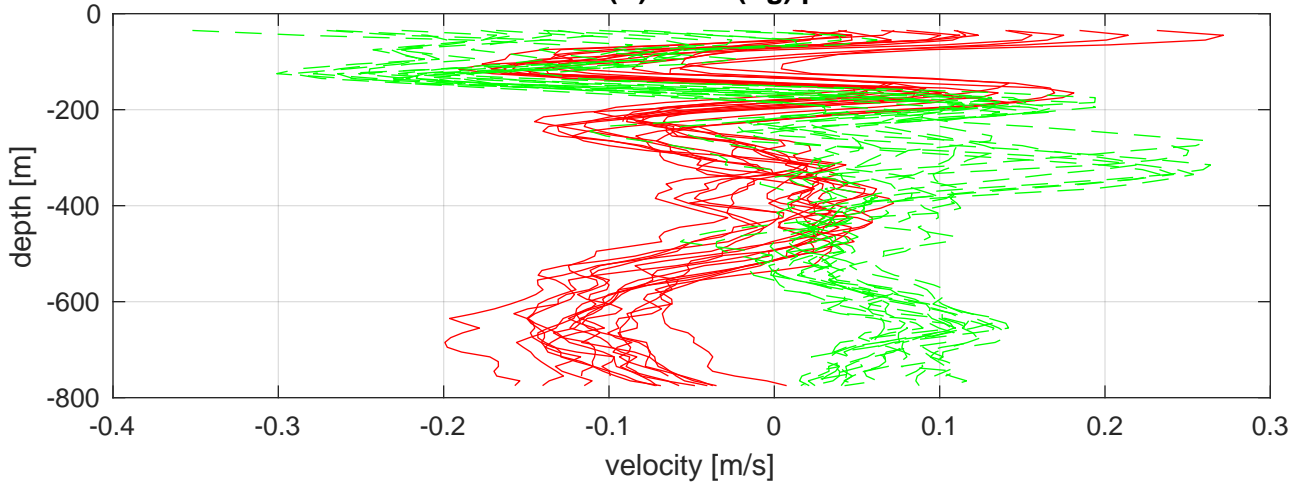

I7N station #45 (V2) SADCP U(-r) and V(--g) profiles

ship nav (g.) start (bp) end (kp) SADCP (rp)