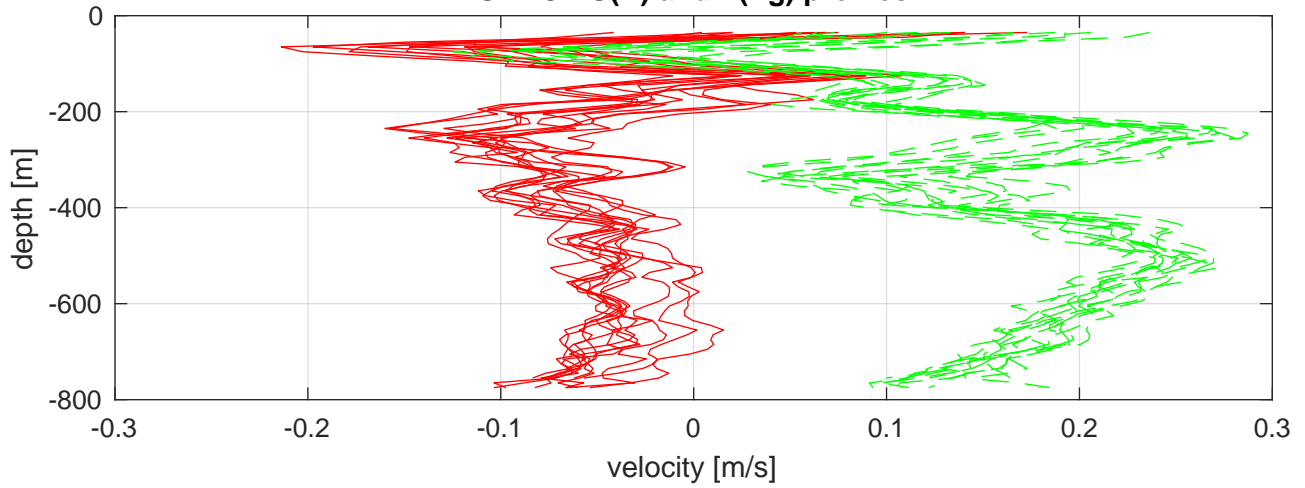

I7N station #48 (V2)
SADCP U(-r) and V(--g) profiles

ship nav (g.) start (bp) end (kp) SADCP (rp)