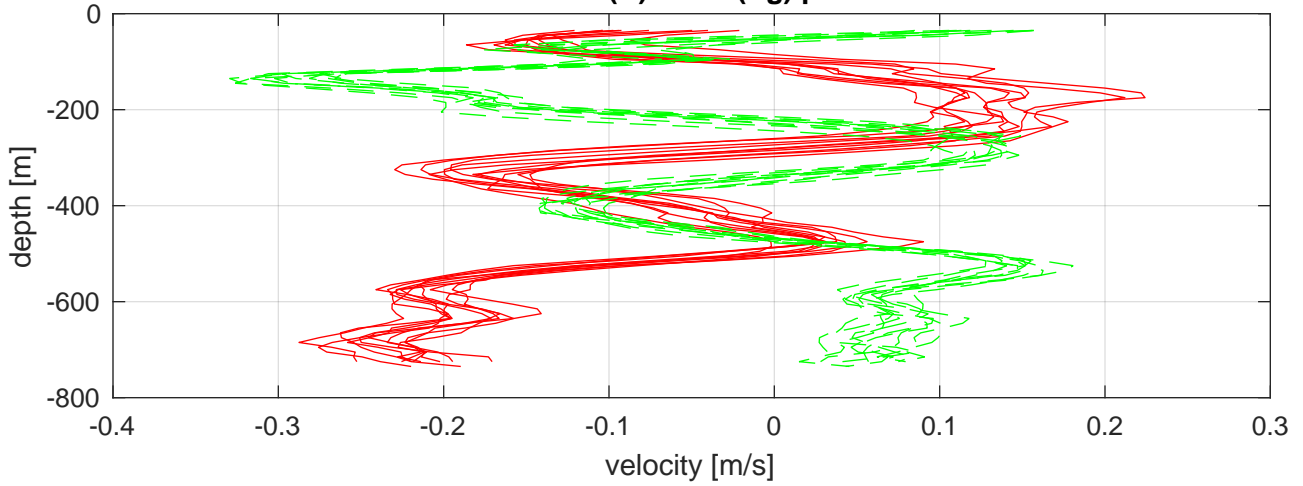

I7N station #50 (V2)
SADCP U(-r) and V(--g) profiles

ship nav (g.) start (bp) end (kp) SADCP (rp)