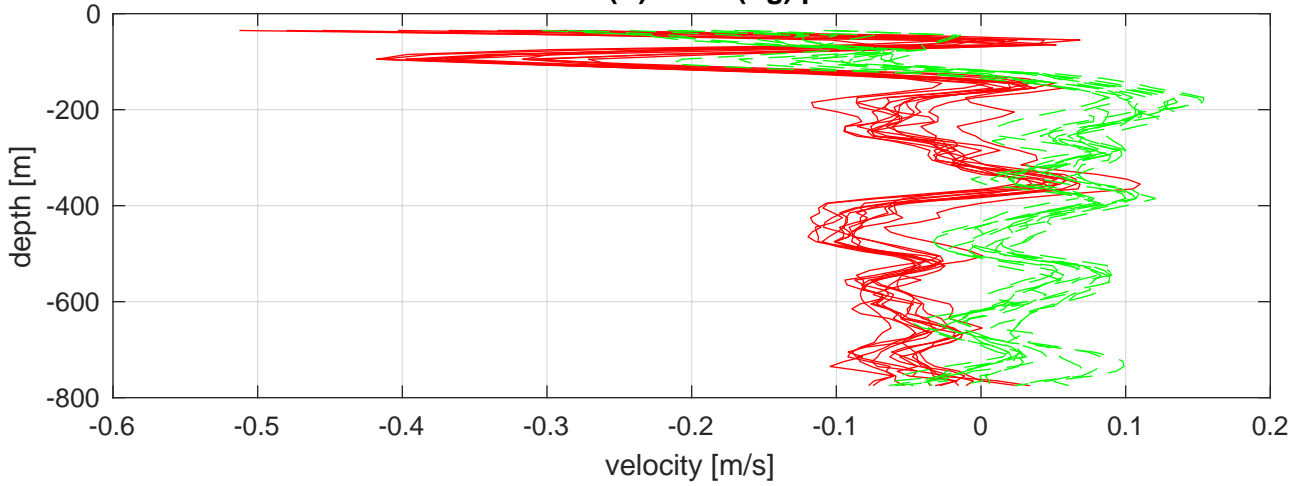

I7N station #57 (V2)
SADCP U(-r) and V(--g) profiles

ship nav (g.) start (bp) end (kp) SADCP (rp)