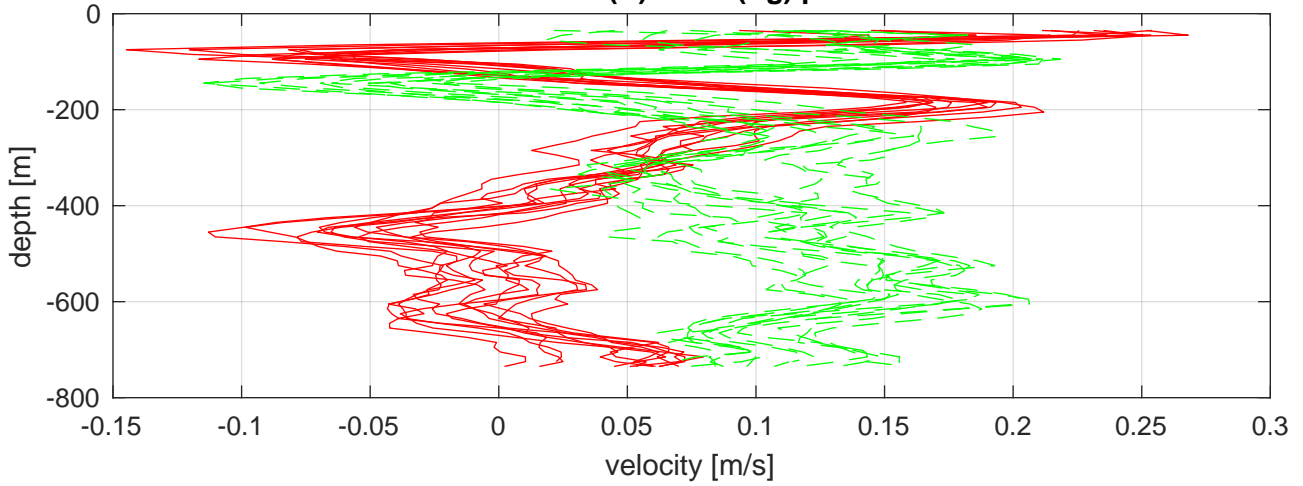

**I7N station #62 (V2)**  
**SADCP U(-r) and V(--g) profiles**

**ship nav (g.) start (bp) end (kp) SADCP (rp)**