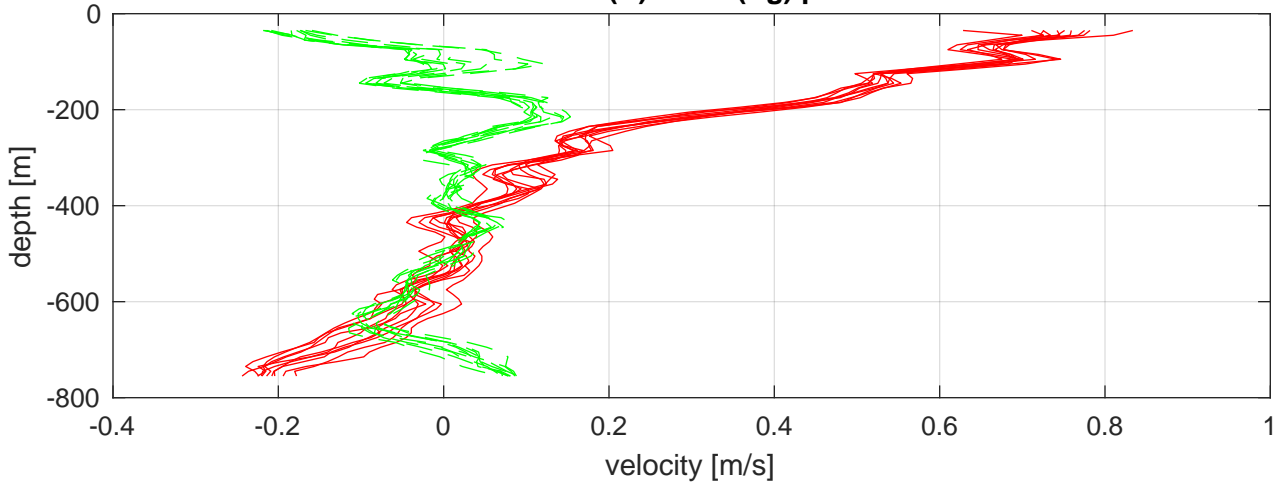

I7N station #66 (V2) SADCP U(-r) and V(--g) profiles

ship nav (g.) start (bp) end (kp) SADCP (rp)