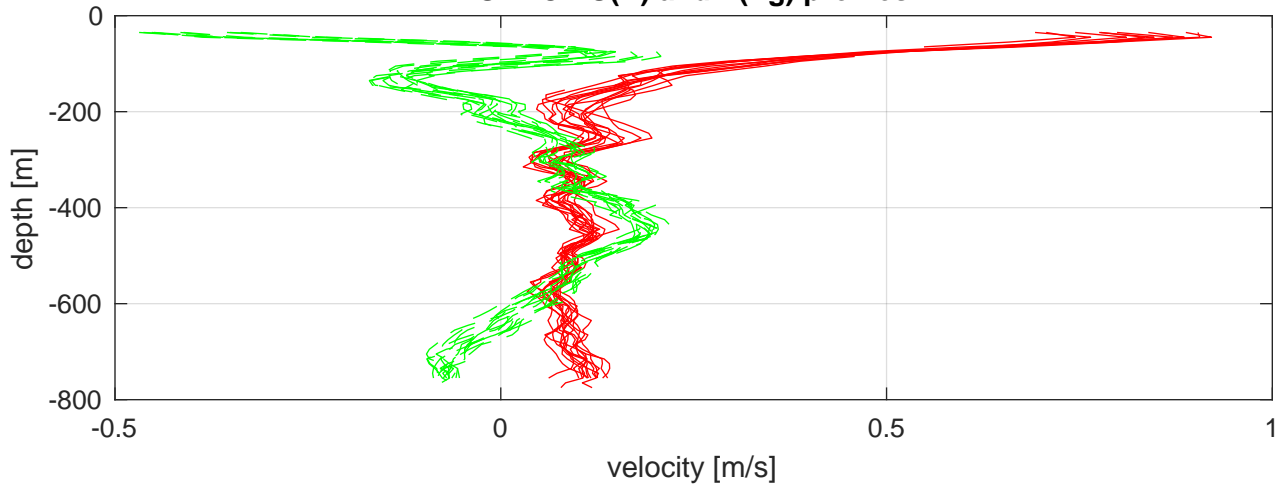

**I7N station #69 (V2)**  
**SADCP U(-r) and V(--g) profiles**

**ship nav (g.) start (bp) end (kp) SADCP (rp)**