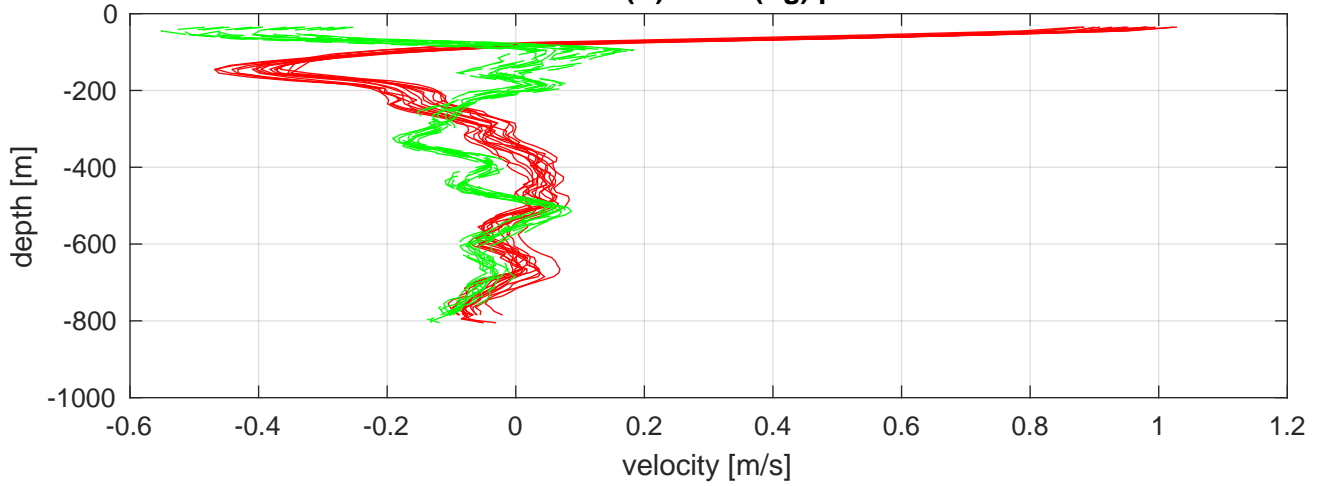

I7N station #73 (V2)
SADCP U(-r) and V(--g) profiles

ship nav (g.) start (bp) end (kp) SADCP (rp)