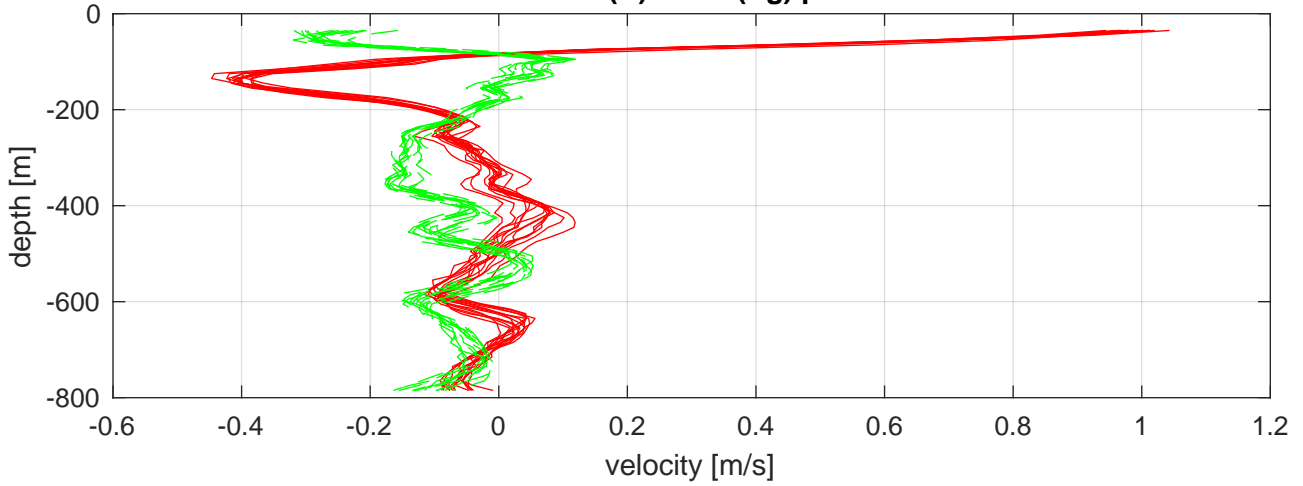

### I7N station #74 (V2) SADCP U(-r) and V(--g) profiles

### ship nav (g.) start (bp) end (kp) SADCP (rp)