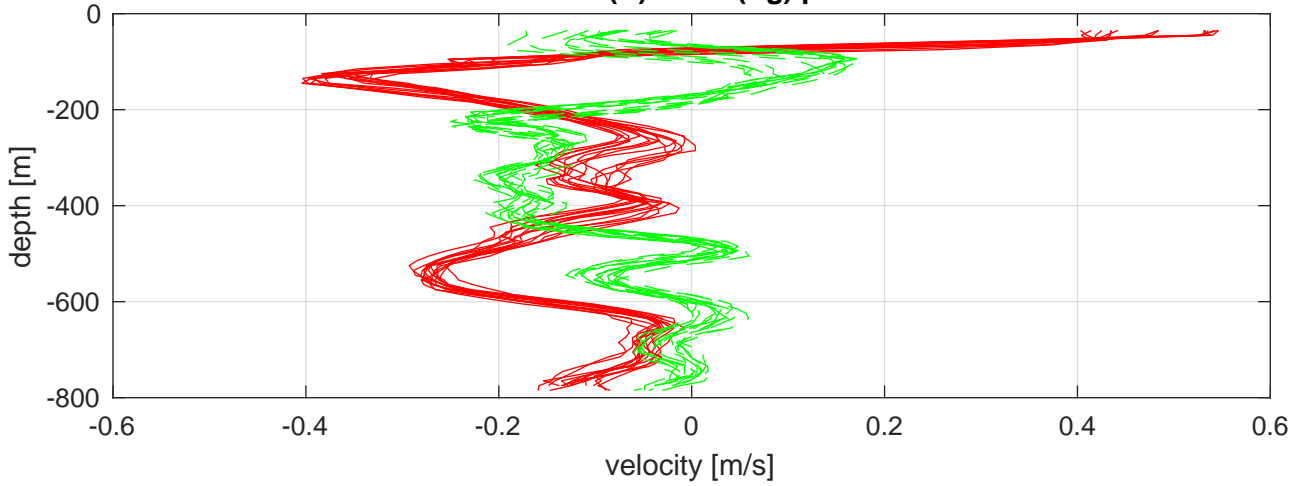

I7N station #77 (V2)
SADCP U(-r) and V(--g) profiles

ship nav (g.) start (bp) end (kp) SADCP (rp)