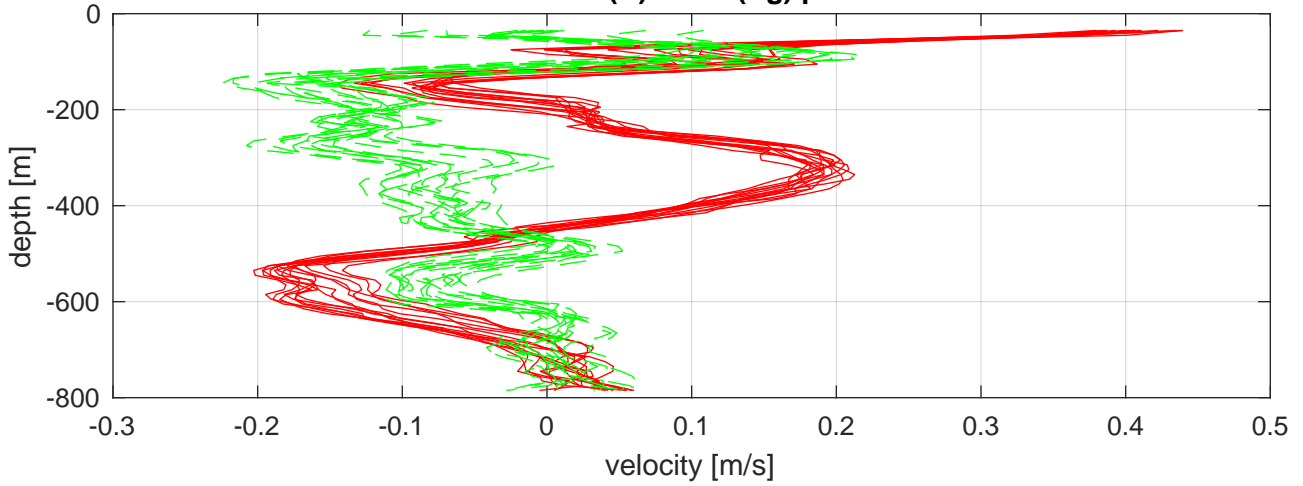

I7N station #80 (V2)
SADCP U(-r) and V(--g) profiles

ship nav (g.) start (bp) end (kp) SADCP (rp)