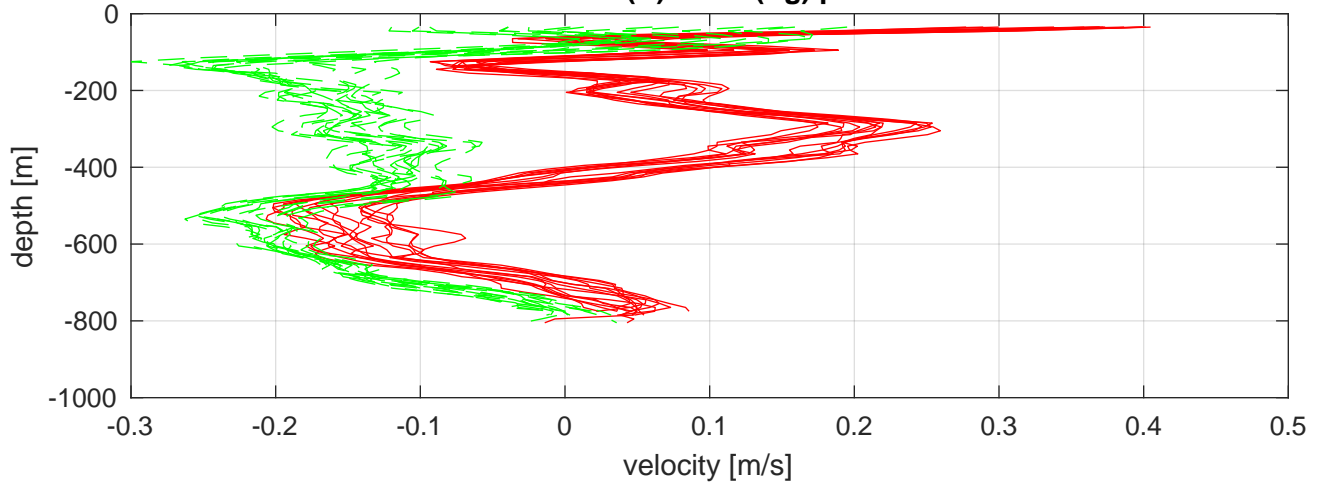

I7N station #81 (V2)
SADCP U(-r) and V(--g) profiles

ship nav (g.) start (bp) end (kp) SADCP (rp)