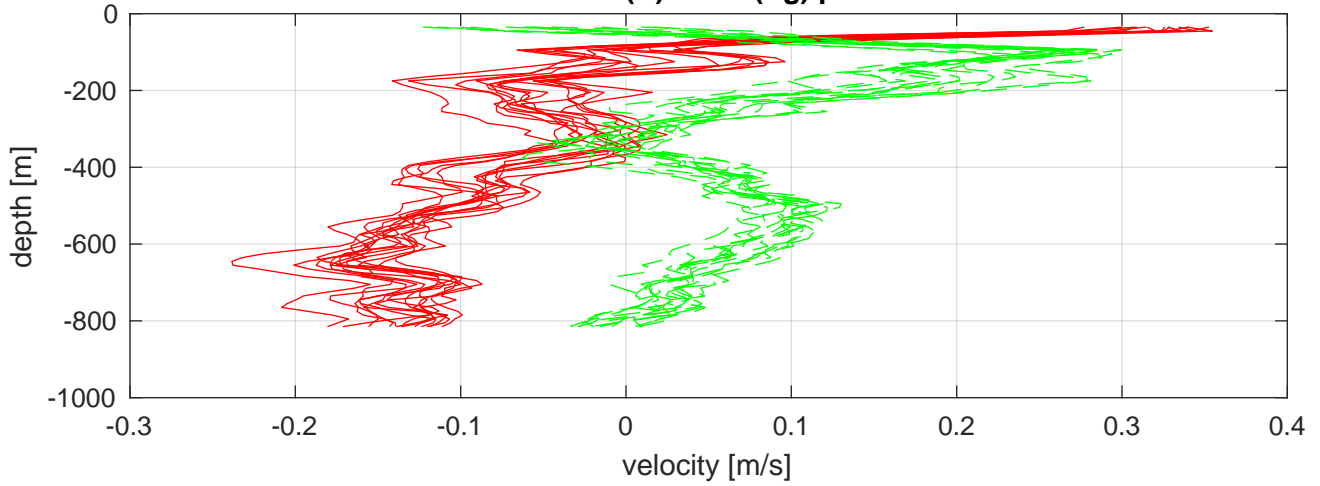

I7N station #86 (V2) SADCP U(-r) and V(--g) profiles

ship nav (g.) start (bp) end (kp) SADCP (rp)