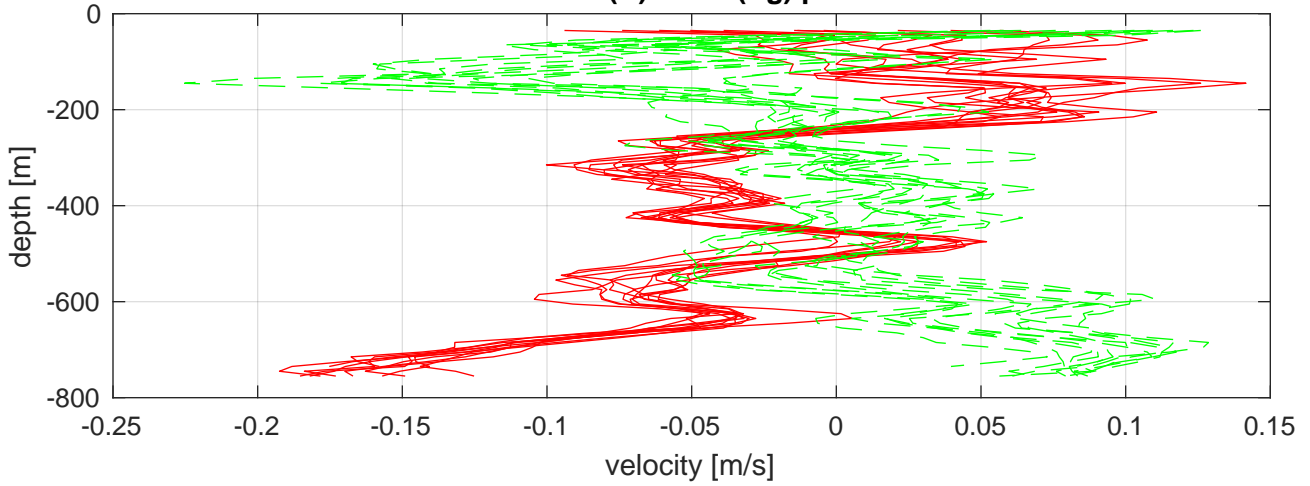

**I7N station #92 (V2)**  
**SADCP U(-r) and V(--g) profiles**

**ship nav (g.) start (bp) end (kp) SADCP (rp)**