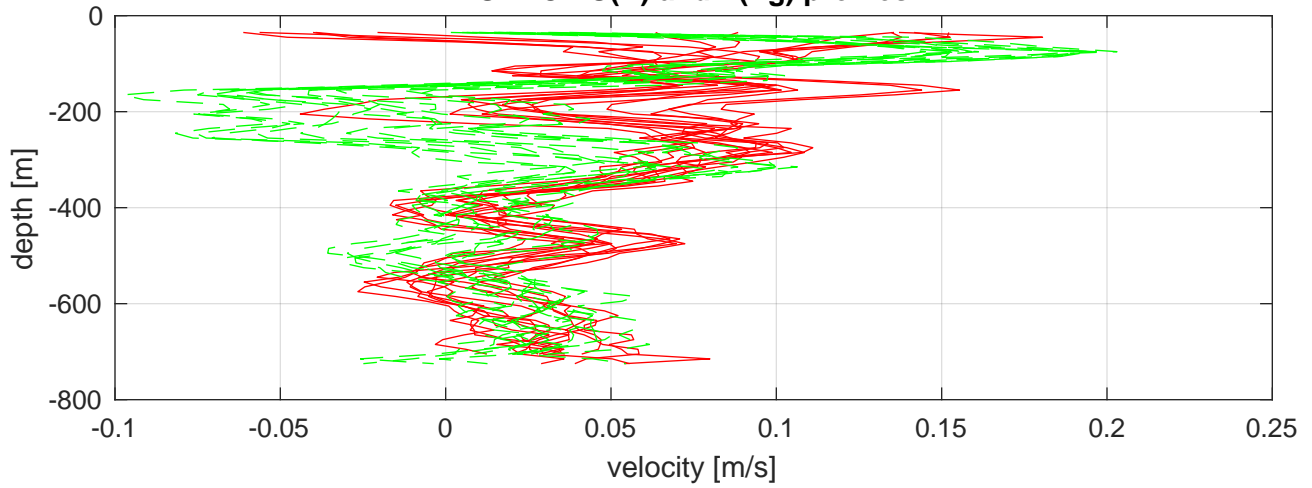

### I7N station #105 (V2) SADCP U(-r) and V(--g) profiles

### ship nav (g.) start (bp) end (kp) SADCP (rp)