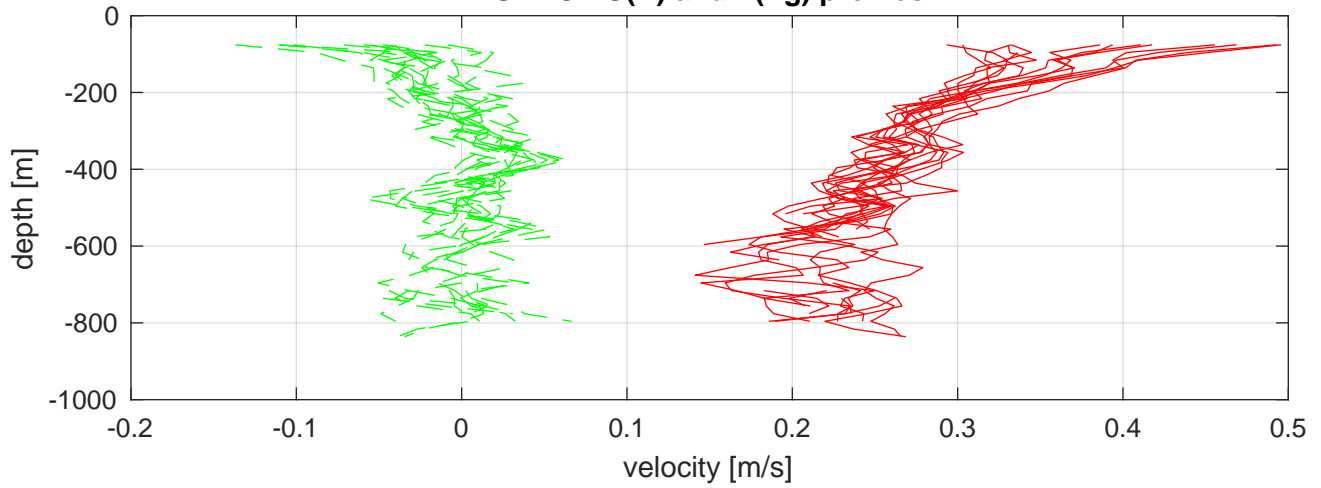

### S4P station #102 (V8) SADCP U(-r) and V(--g) profiles

### ship nav (g.) start (bp) end (kp) SADCP (rp)