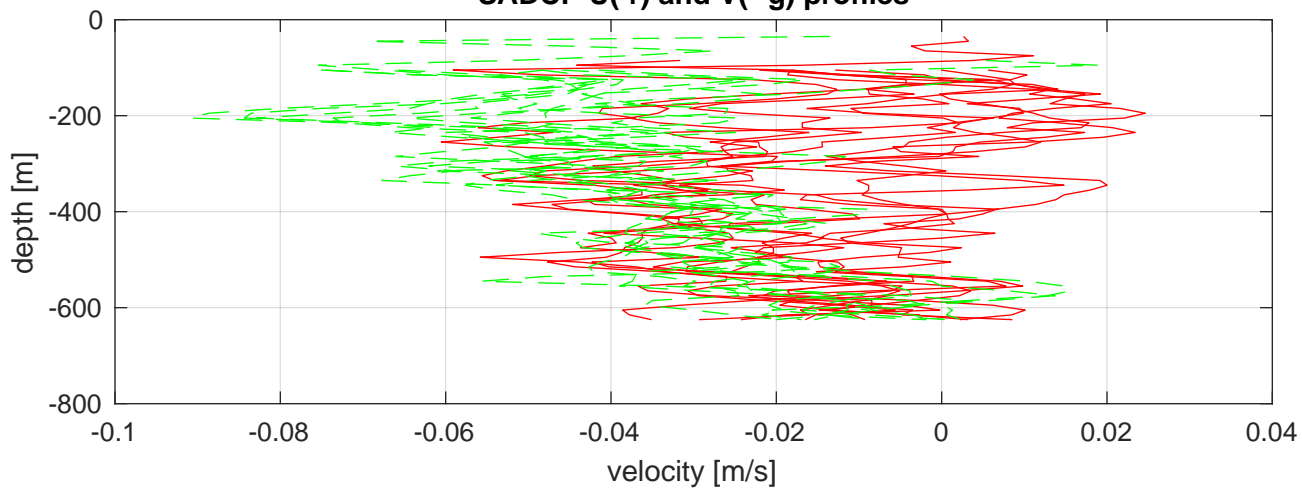

### I6S station #6 (V5) SADCP U(-r) and V(--g) profiles

### ship nav (g.) start (bp) end (kp) SADCP (rp)