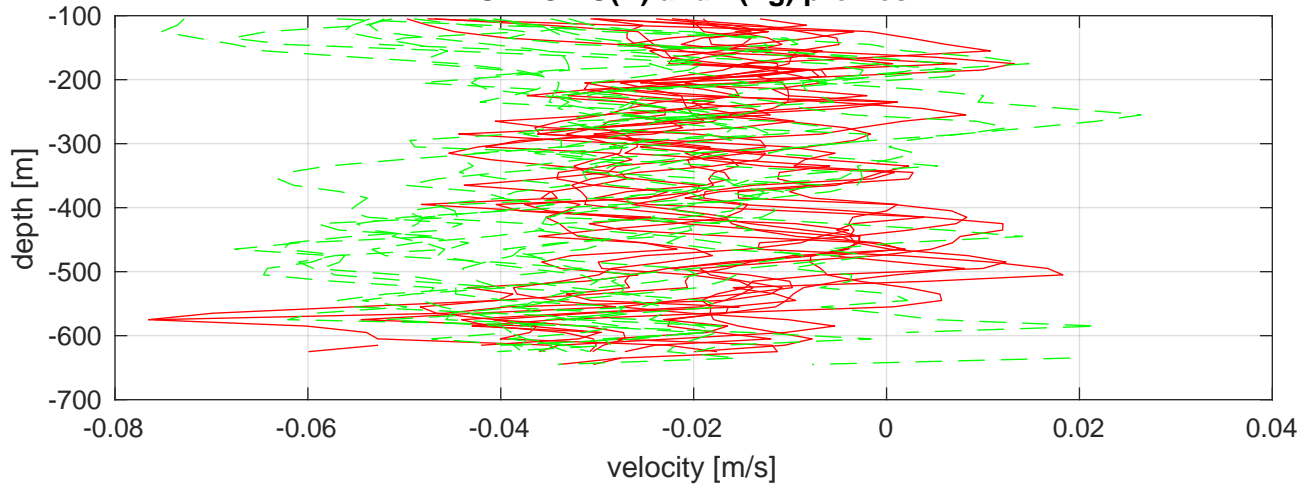

### I6S station #11 (V5) SADCP U(-r) and V(--g) profiles

### ship nav (g.) start (bp) end (kp) SADCP (rp)