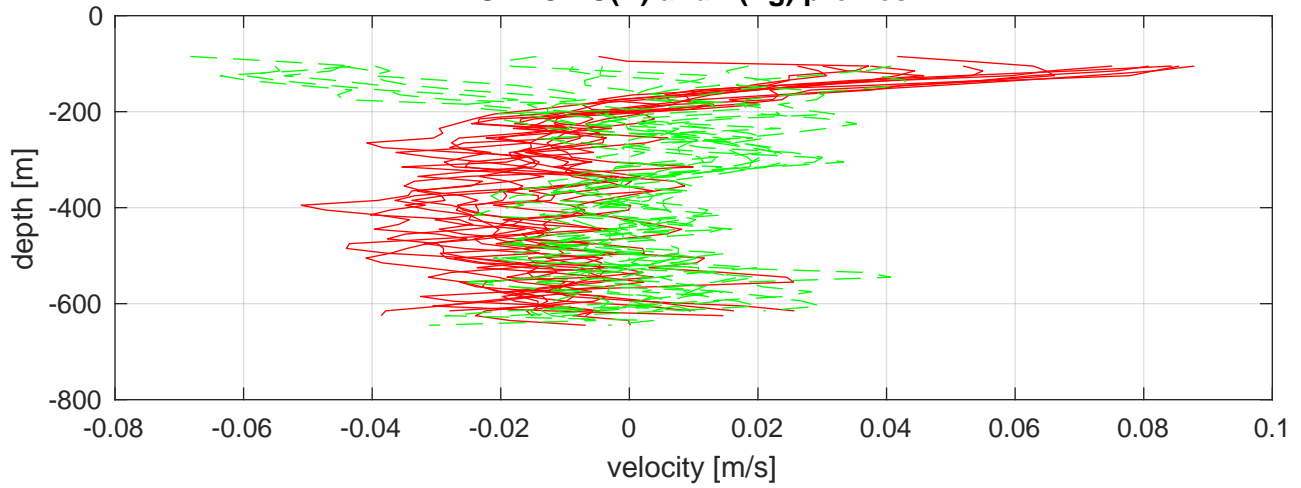

### I6S station #13 (V5) SADCP U(-r) and V(--g) profiles

### ship nav (g.) start (bp) end (kp) SADCP (rp)