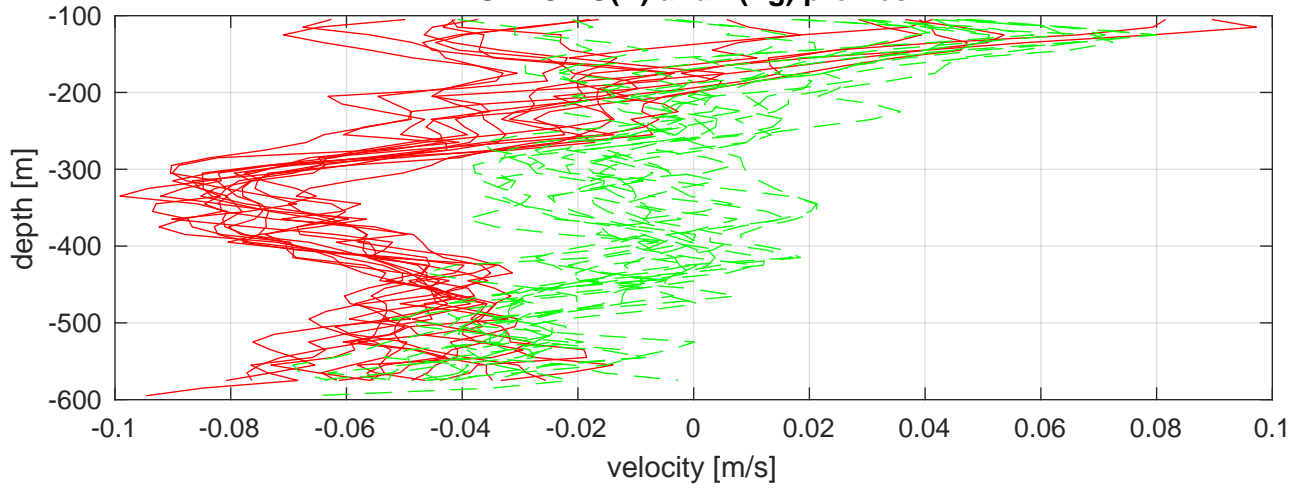

### I6S station #21 (V5) SADCP U(-r) and V(--g) profiles

### ship nav (g.) start (bp) end (kp) SADCP (rp)