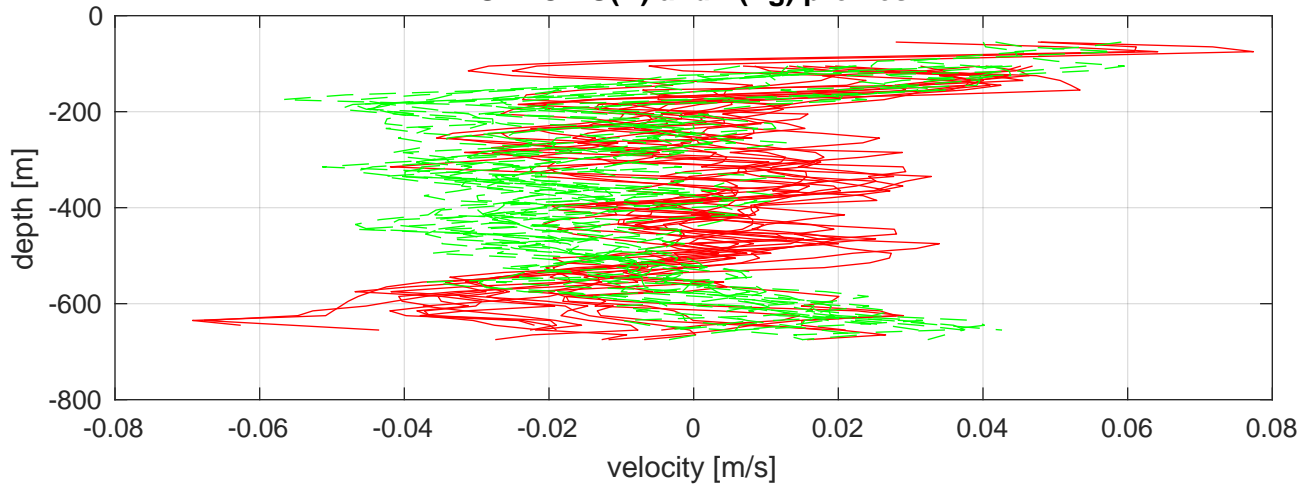

### I6S station #23 (V5) SADCP U(-r) and V(--g) profiles

### ship nav (g.) start (bp) end (kp) SADCP (rp)