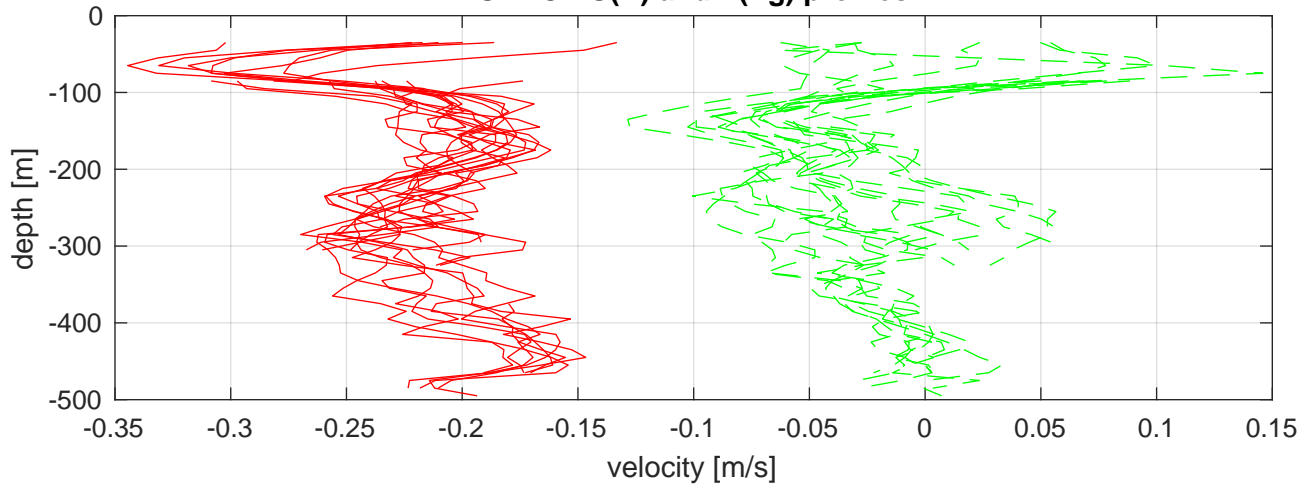

**I6S station #26 (V5)**  
**SADCP U(-r) and V(--g) profiles**

**ship nav (g.) start (bp) end (kp) SADCP (rp)**